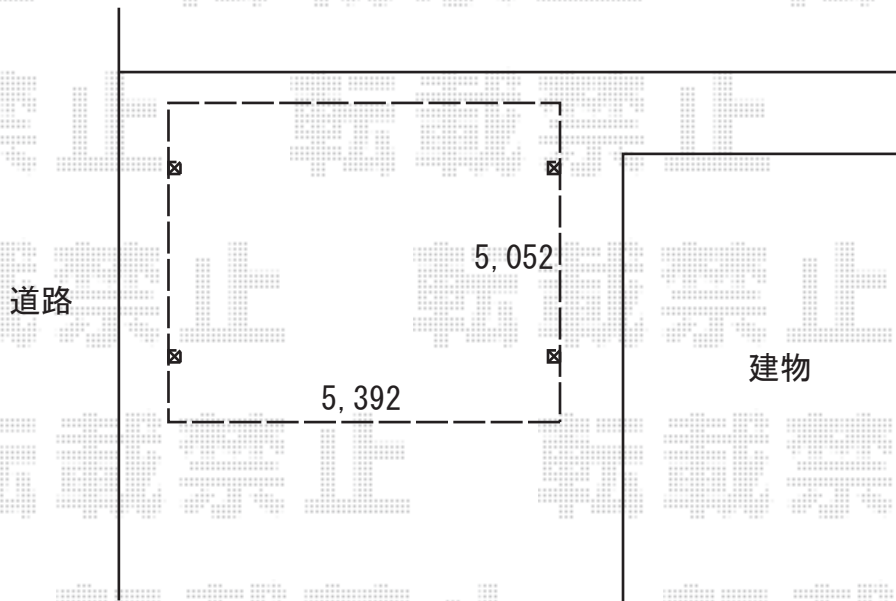

カーポート 施工概略図

YKK AP レイナツインポートグラン 積雪~20cm対応
幅= 5,392mm
奥行= 5,052mm
色: カームブラック
屋根材: ポリカーボネート (アースブルー)
柱仕様: ハイルフ柱仕様 (有効高 約2,350mm)

2020-2-697102

担当者

新西