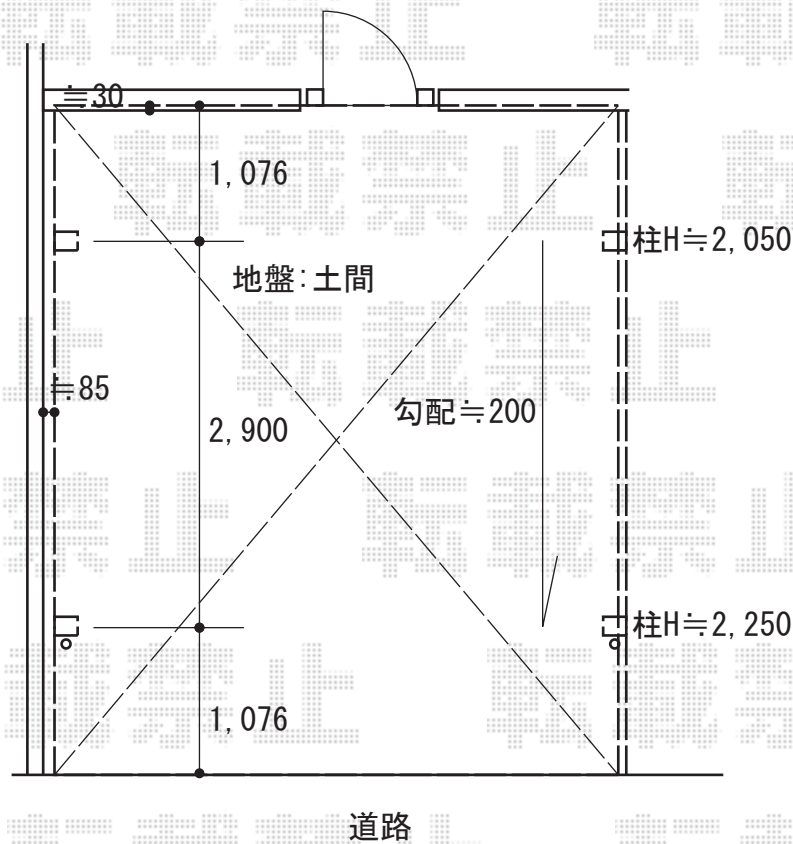

カーポート 施工概略図

Value Select プレシオスポート ワイド 積雪~20cm対応
幅= 5,392mm
奥行= 5,052mm
色 : グレースブラウン
屋根材 : 熱線遮断ポリカーボネート (スカイブルーマット調)
柱仕様 : ハイルフ柱仕様 (有効高 約2,250mm)

2020-2-697141

担当者

新西