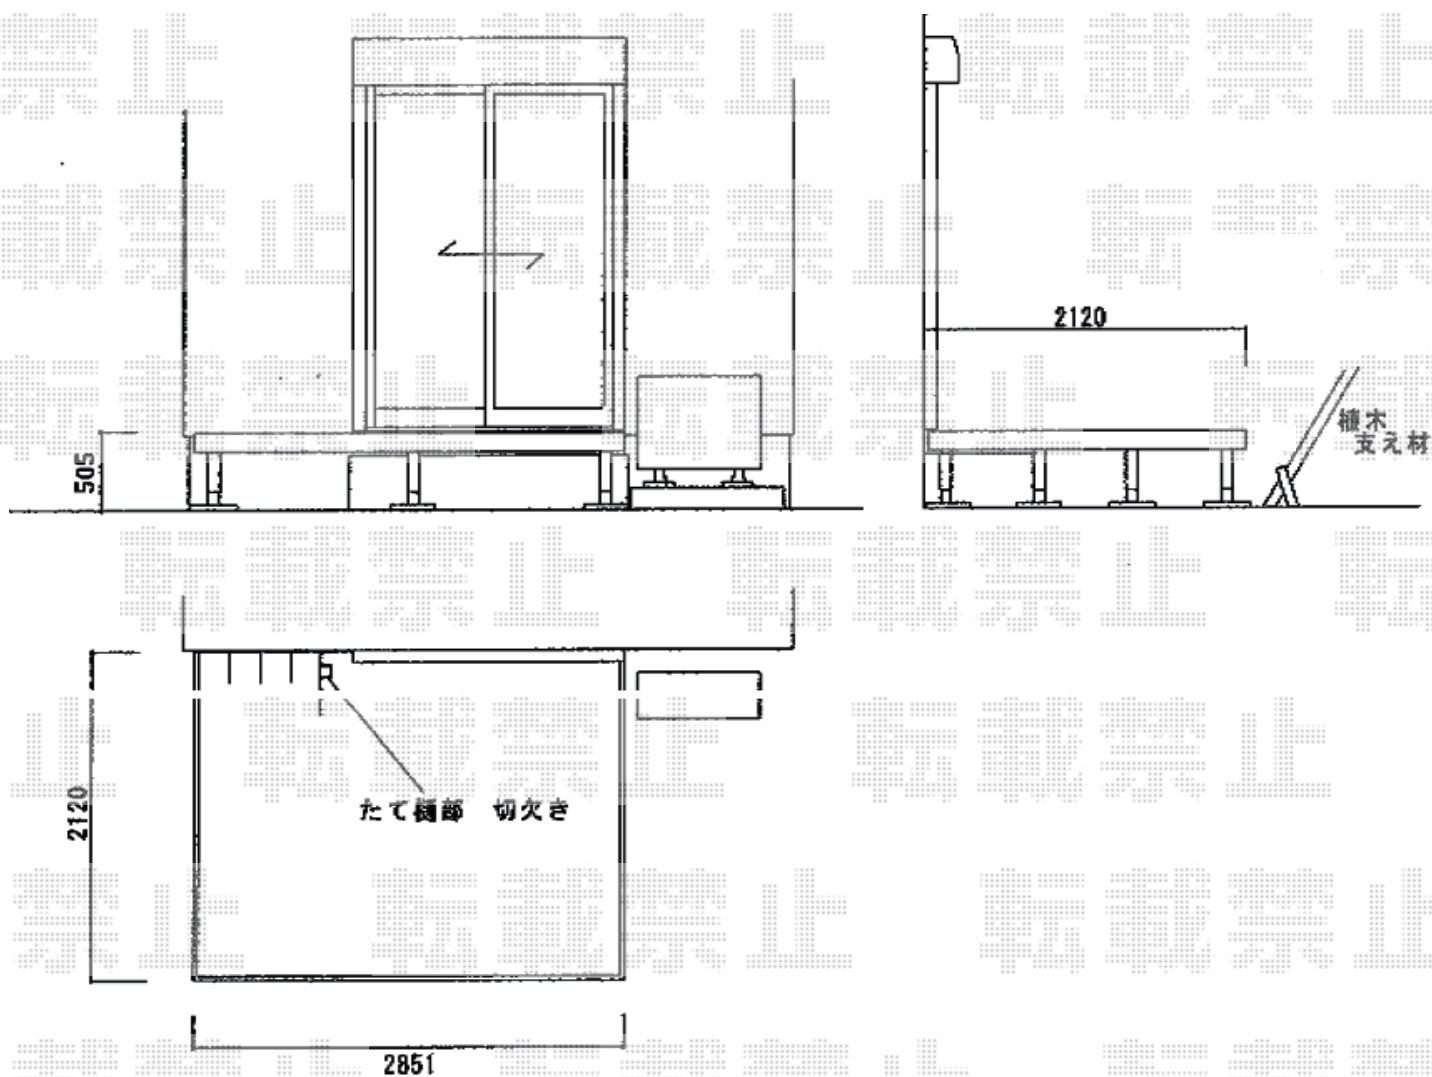

ウッドデッキ 施工概略図

YKK AP リウッドデッキ 200

間口= 約2,851mm

出幅= 7尺(2,120mm)

色： レッドブラウン

床板： 縦貼り

幕板： 標準幕板

束柱： Tタイプ(400~550mm) (色： カームブラック)