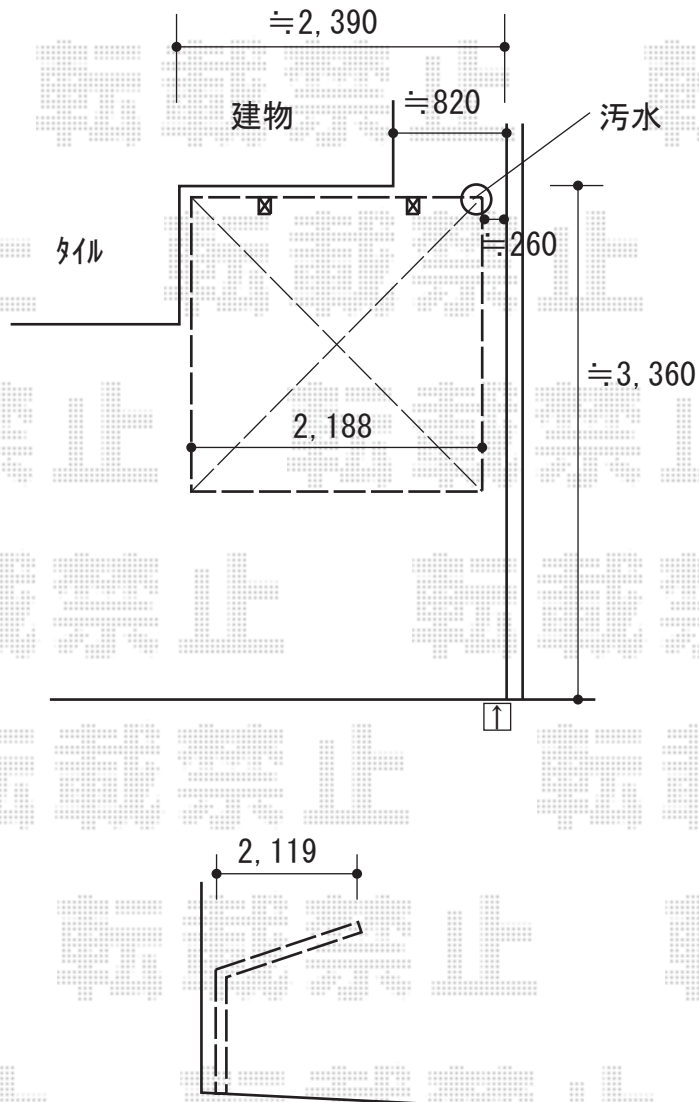

# サイクルポート 施工概略図

YKK AP エフルージュグランミニ 積雪~20cm対応  
幅= 2,119mm  
奥行= 2,188mm(3台用)  
色： プラチナステン  
屋根材： 熱線遮断ポリカーボネート(クリアマット)  
柱仕様： 標準柱仕様(有効高 約1,814mm)

2020-2-697204

担当者

村上