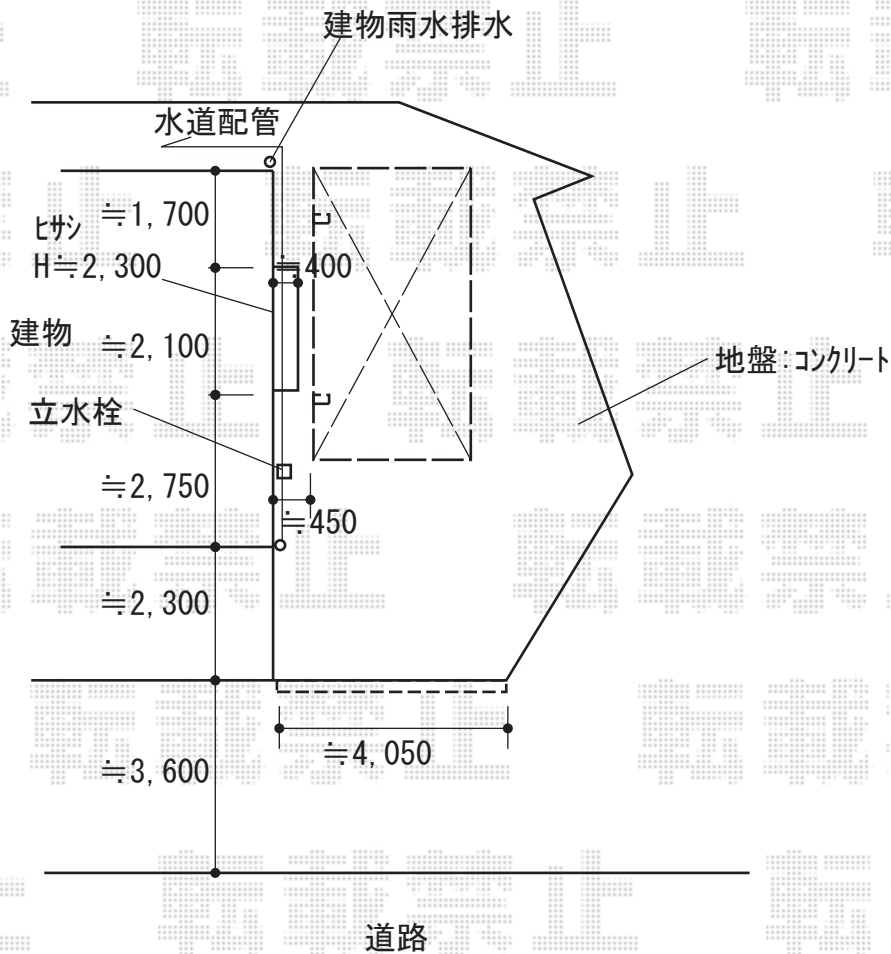

カーポート 施工概略図

YKK AP レイナポートグラン 積雪～20cm対応
幅=3,000mm
奥行= 5,052mm
色： プラチナステン
屋根材： ポリカーボネート（アースブルー）
柱仕様： ハイルフ柱仕様（有効高 約2,350mm）

YKK AP レイナポートグラン 着脱式サポート
柱仕様： 標準・ハイルフ兼用
色： プラチナステン
数量： 2本入り×1セット

2020-2-697234

担当者

新西