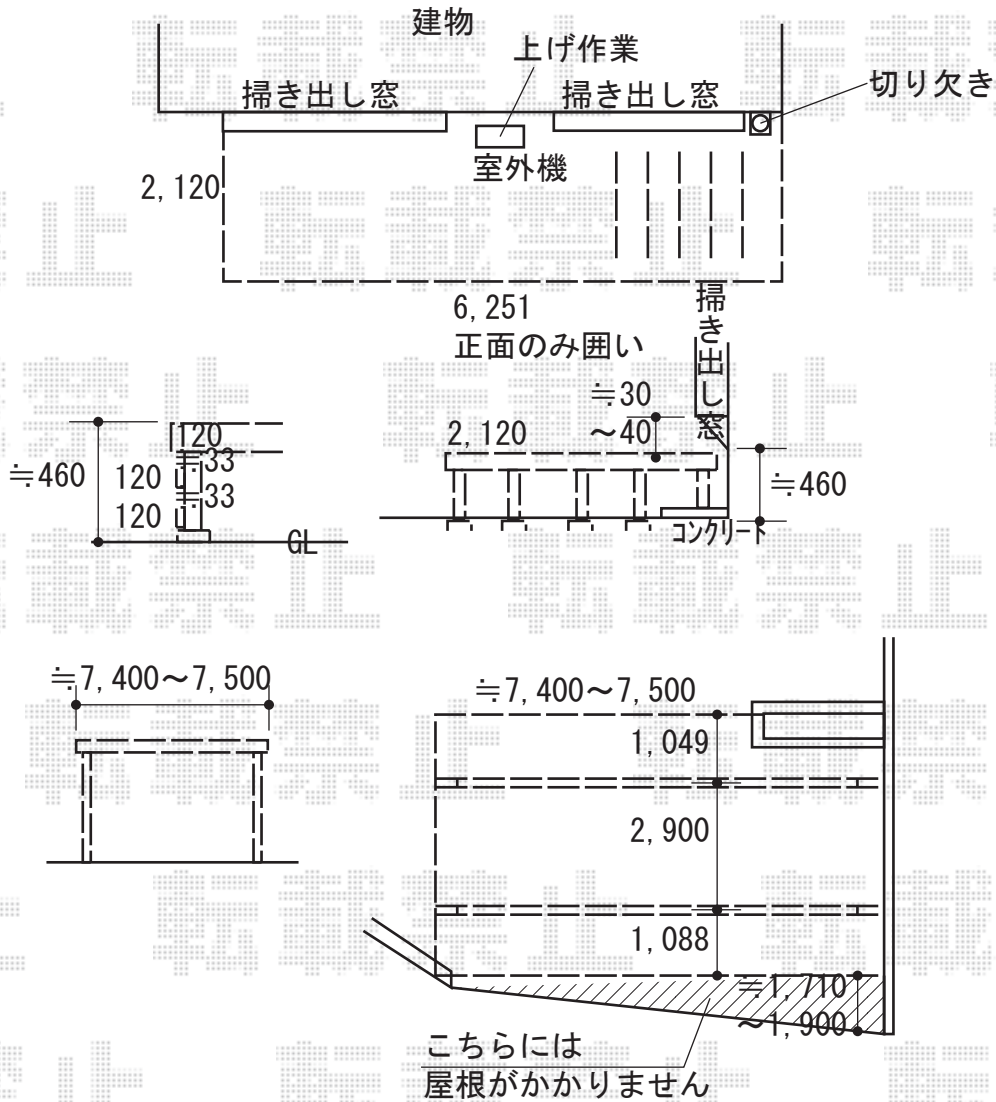

エクステリア 施工概略図

【デッキイメージ】

YKK AP リウッドデッキ 200

間口= 3.5間(6,251mm)

出幅= 7尺(2,120mm)

色： レッドブラウン

床板： 縦貼り

幕板： 標準幕板

束柱： Tタイプ(400~550mm) (色： カームブラック)

オプション： 床下囲い用部材一式 (正面2段)

YKK AP エフルージュ トリプル 積雪~20cm対応

幅= 7,928mm

奥行= 5,052mm

色： プラチナステン

屋根材： ポリカーボネート (トーマイマット)

柱仕様： ハイルフ柱仕様 (有効高 約2,350mm)