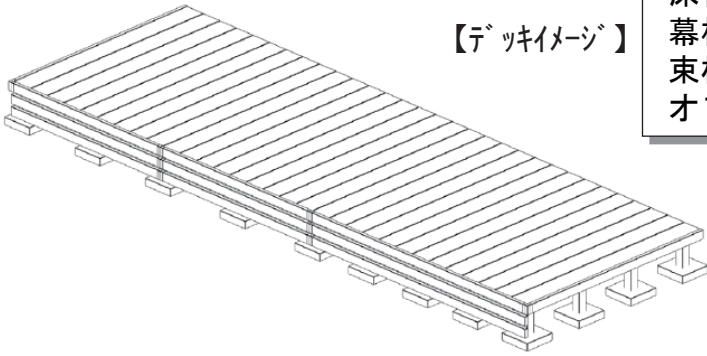

エクステリア 施工概略図

【デッキイメージ】

YKK AP リウッドデッキ 200

間口= 3.5間(6,251mm)

出幅= 7尺(2,120mm)

色： レッドブラウン

床板： 縦貼り

幕板： 標準幕板

束柱： Tタイプ(400~550mm) (色： カームブラック)

オプション： 床下囲い用部材一式 (正面2段)

YKK AP エフルージュ トリプル 積雪~20cm対応

幅= 7,928mm

奥行= 5,052mm

色： プラチナステン

屋根材： ポリカーボネート (トーマイマット)

柱仕様： ハイルフ柱仕様 (有効高 約2,350mm)