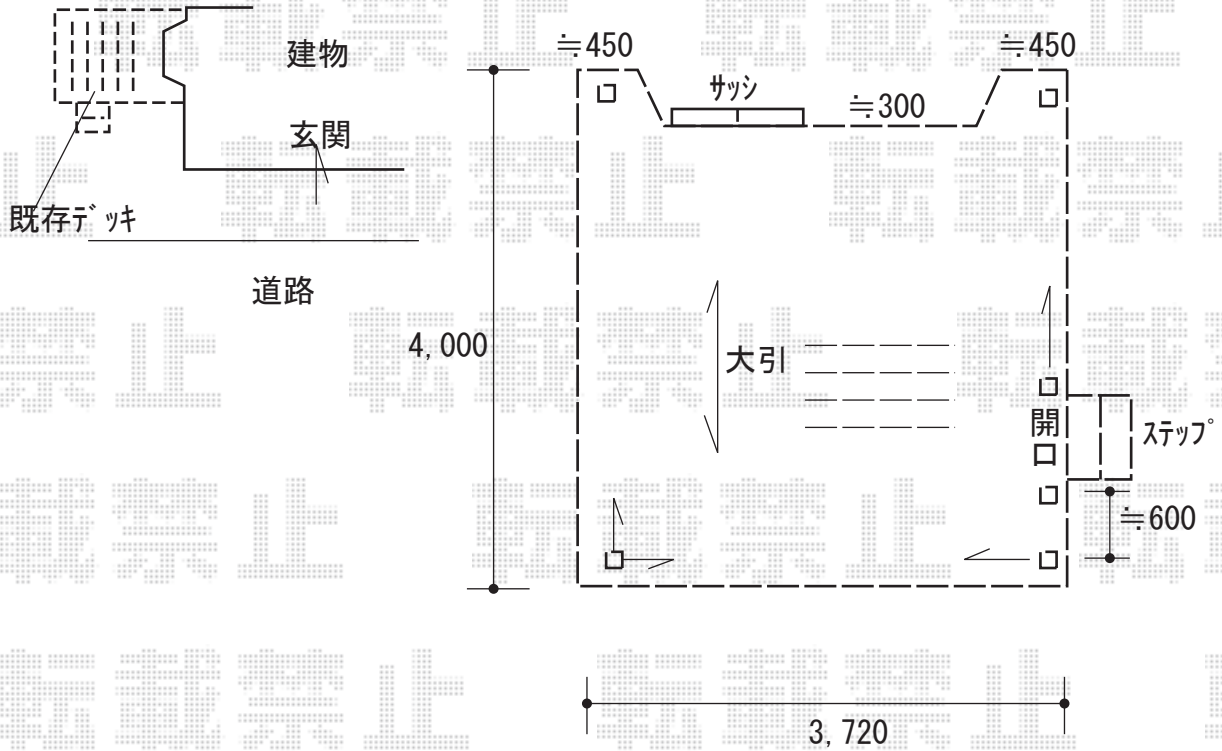

エクステリア工事 施工概略図

YKK AP リウッドデッキ200 *異形納まり

間口= 約3,720mm /出幅= 約4,000mm /色: レッドブラウン

床板: 横貼り /幕板: 標準幕板 /束柱: Tタイプ(400~550mm) (色: カームブラック)

オプション: リウッドデッキフェンス2型 T80×9スパン /オプション: ステップ (Sタイプ)

2020-2-697269

担当者

丸山