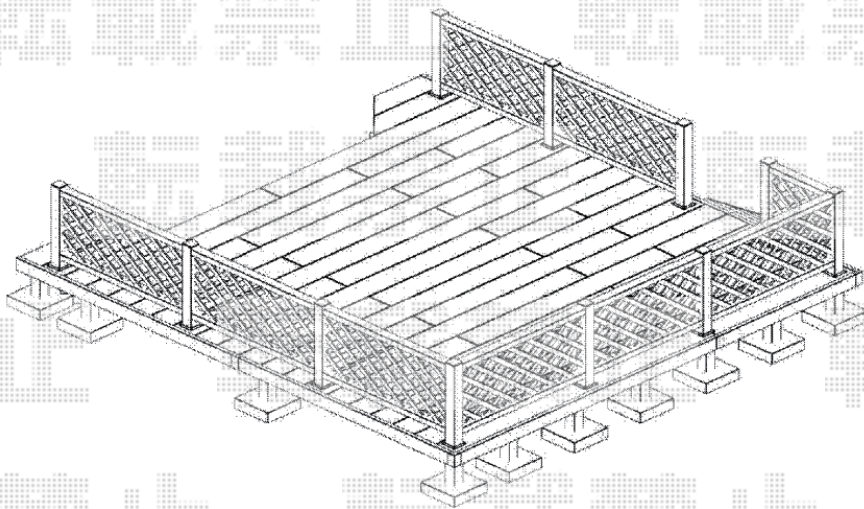

エクステリア工事 施工概略図

YKK AP リウッドデッキ200 *異形納まり

間口= 約3,720mm /出幅= 約4,000mm /色: レッドブラウン

床板: 横貼り /幕板: 標準幕板 /束柱: Tタイプ(400~550mm) (色: カームブラック)

オプション: リウッドデッキフェンス2型 T80×9スパン /オプション: ステップ (Sタイプ)

2020-2-697269

担当者

丸山