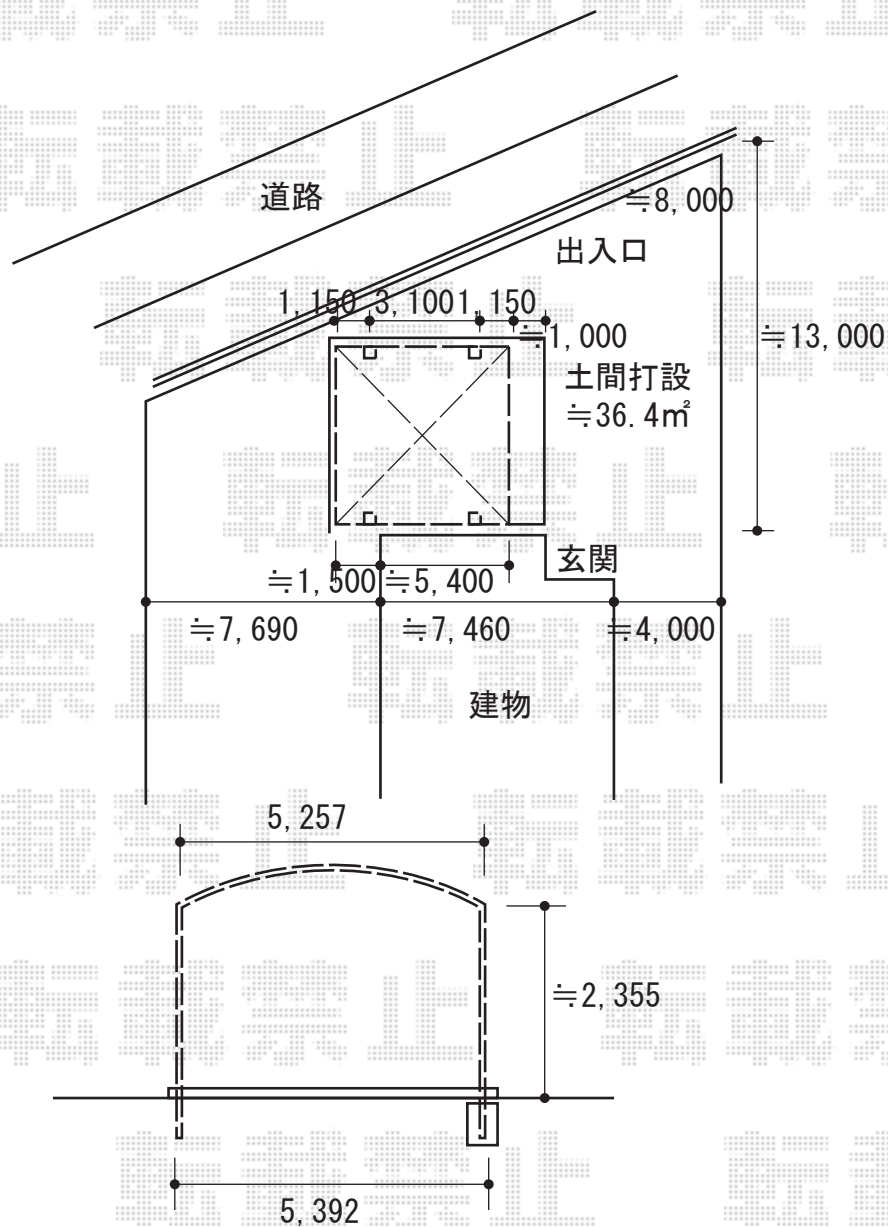

カーポート 施工概略図

YKK AP レイナツインポートグラン 積雪~20cm対応  
 幅= 5,392mm  
 奥行= 5,400mm  
 色： プラチナステン  
 屋根材： 熱線遮断ポリカーボネート(クリアマット)  
 柱仕様： ハイルフ柱仕様 (有効高 約2,350mm)

2020-2-697307

担当者

伊野