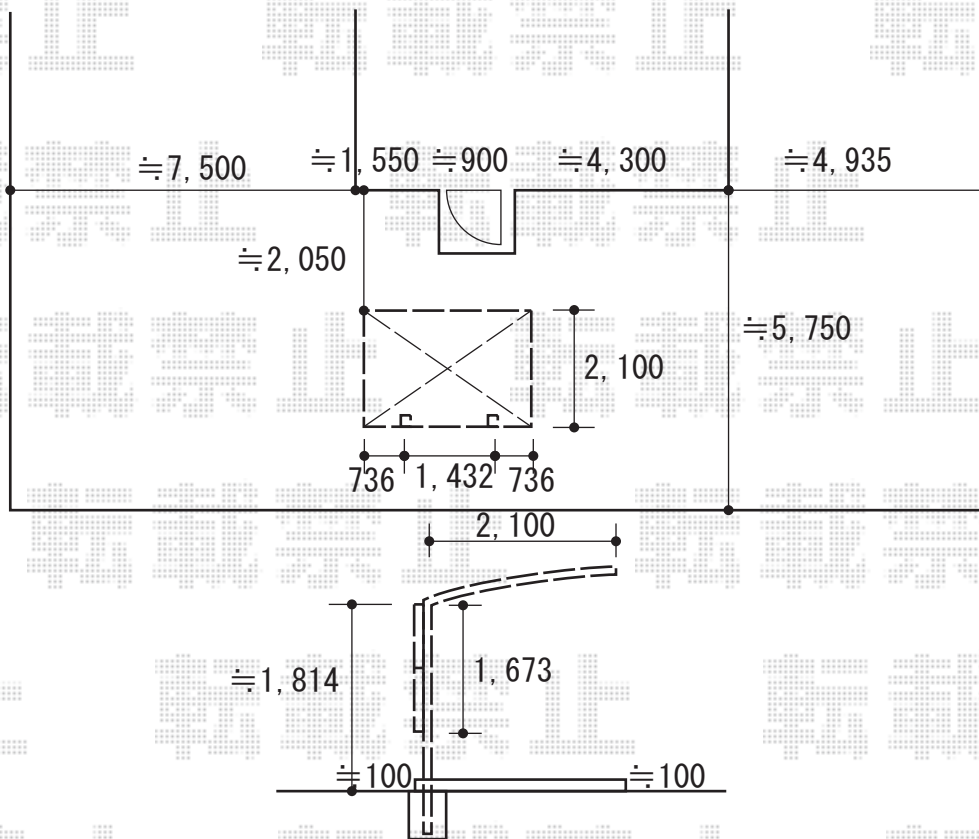

サイクルポート 施工概略図

YKK AP レイナポートグランミニ 積雪～20cm対応  
 幅= 2,100mm  
 奥行= 2,904mm(4台用)  
 色： プラチナステン  
 屋根材： 熱線遮断ポリカーボネート(クリアマット)  
 柱仕様： 標準柱仕様(有効高 約1,814mm)

YKK AP レイナポートグラン ミニ サイドパネル  
 奥行サイズ： 長さ29用  
 高さ= 2段\*H=1,673mm  
 色： プラチナステン  
 パネル材： 熱線遮断ポリカーボネート(クリアマット)  
 柱仕様： 標準柱仕様/間柱2本

YKK AP レイナポートグラン ミニ 水平式物干し テラス柱用 2本入り ロング×1セット  
 色： プラチナステン

2020-2-697307

担当者

伊野