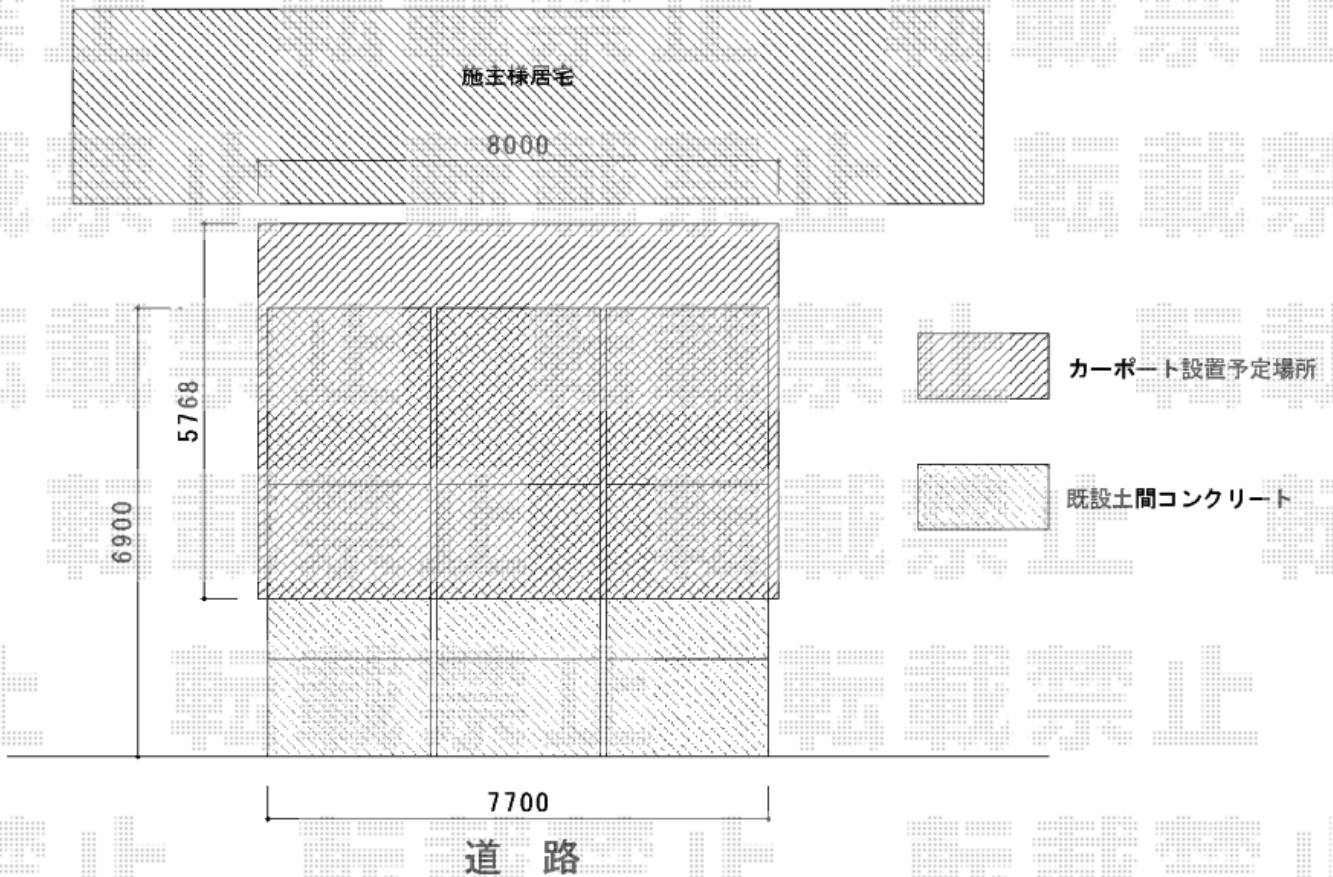

カーポート 施工概略図

YKK AP レイナトリプルポートグラン 積雪～20cm対応
幅= 8,000mm
奥行= 5,768mm
色： カームブラック
屋根材： ポリカーボネート（スモークブラウン）
柱仕様： 標準柱仕様（有効高 約2,000mm）

2020-2-697324

担当者

新西