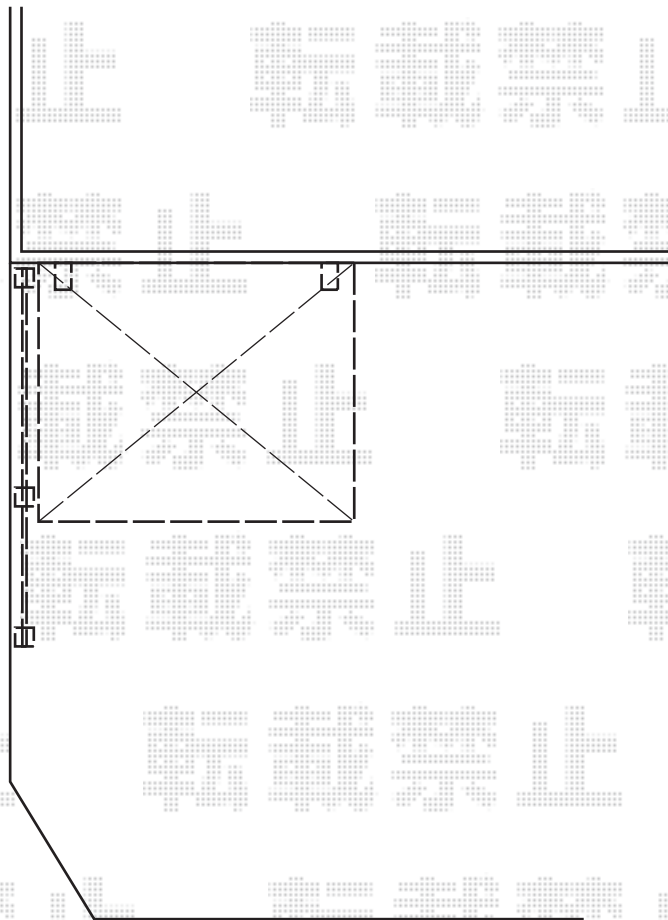

サイクルポート・フェンス 施工概略図

LIXIL ネスカRミニ (ラウンドスタイル) 積雪~20cm対応
幅= 2,101mm
奥行= 2,156mm(3台~5台用)
色: シャイングレー
屋根材: ポリカーボネート (クリアマット・すりガラス調)
柱仕様: 標準柱仕様 (有効高 約1,900mm)

LIXIL ネスカ 輪止めセット×1セット
奥行サイズ: 22型用
色: シャイングレー

Value Select ミエーネフェンス 目隠しルーバータイプ 2段支柱 自立建て用
本体1枚 (W×H) = T80 (1,975×720mm) × 2枚
本体1枚 (W×H) = T100 (1,975×920mm) × 2枚
2段支柱(独立専用): T170 (1,722.5mm) × 3本
端部キャップ: × 2セット
色: ノーブルステン