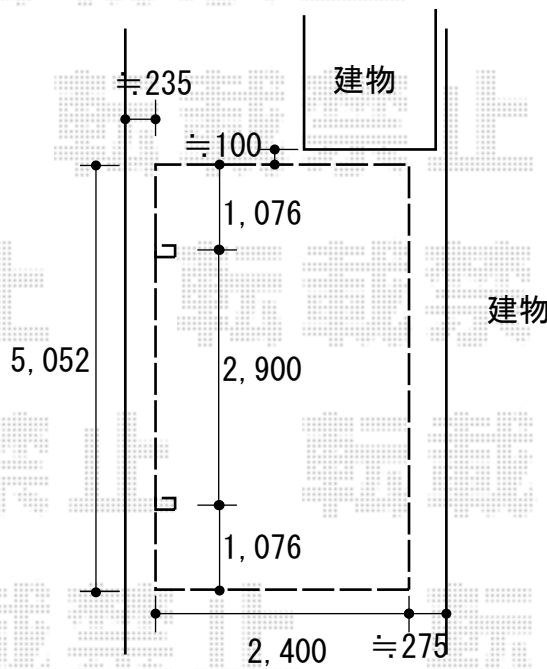

カーポート 施工概略図

YKK AP レイナポートグラン 積雪～20cm対応
幅= 2,400mm
奥行= 5,052mm
色： プラチナステン
屋根材： 熱線遮断ポリカーボネート（アースブルーマット調）
柱仕様： 標準柱仕様（有効高 約2,000mm）

2020-2-697397

担当者

村上（公）