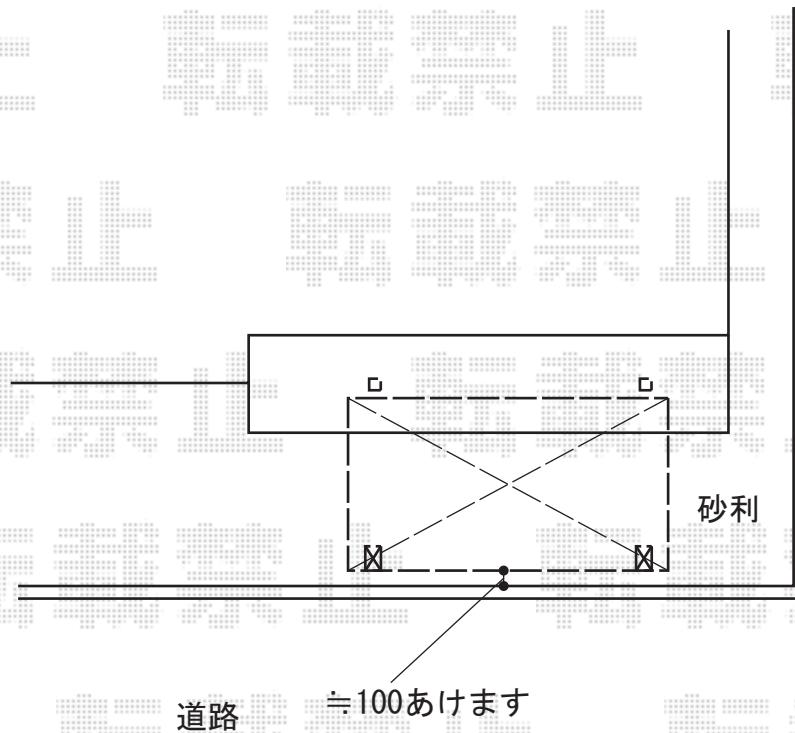

サイクルポート 施工概略図

LIXIL ネスカRミニ（ラウンドスタイル）積雪～20cm対応
幅= 1,801mm
奥行= 2,156mm(3台～5台用)
色： オータムブラウン
屋根材： 熱線吸収ポリカーボネート（クリアマットS・すりガラス調）
柱仕様： 標準柱仕様（有効高 約1,900mm）

LIXIL 着脱式サポート 2本入り
柱仕様： 標準柱仕様（有効高 約1,900mm）
色： オータムブラウン