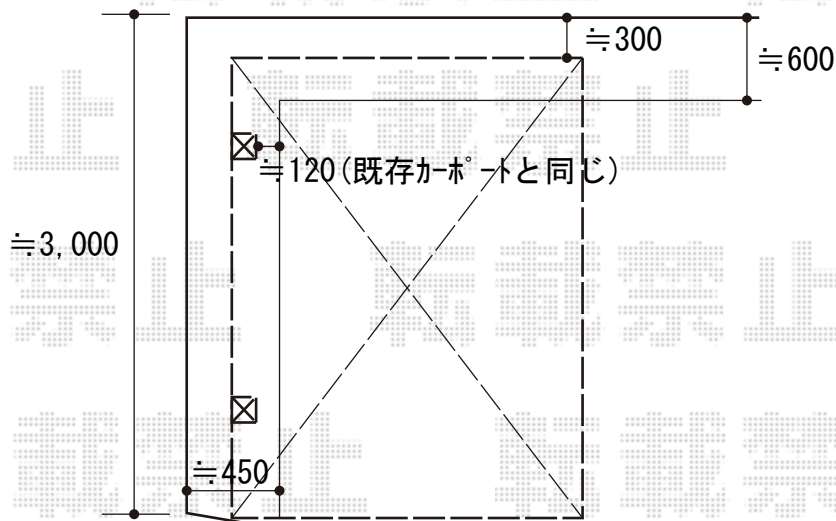

# サイクルポート 施工概略図

YKK AP レイナポートグランミニ 積雪~20cm対応  
幅= 2,100mm  
奥行= 2,904mm(4台用)  
色: ホワイト  
屋根材: ポリカーボネート (トーマイマット)  
柱仕様: ハイルーフ柱仕様 (有効高 約2,350mm)

2020-2-697457

担当者

木挽