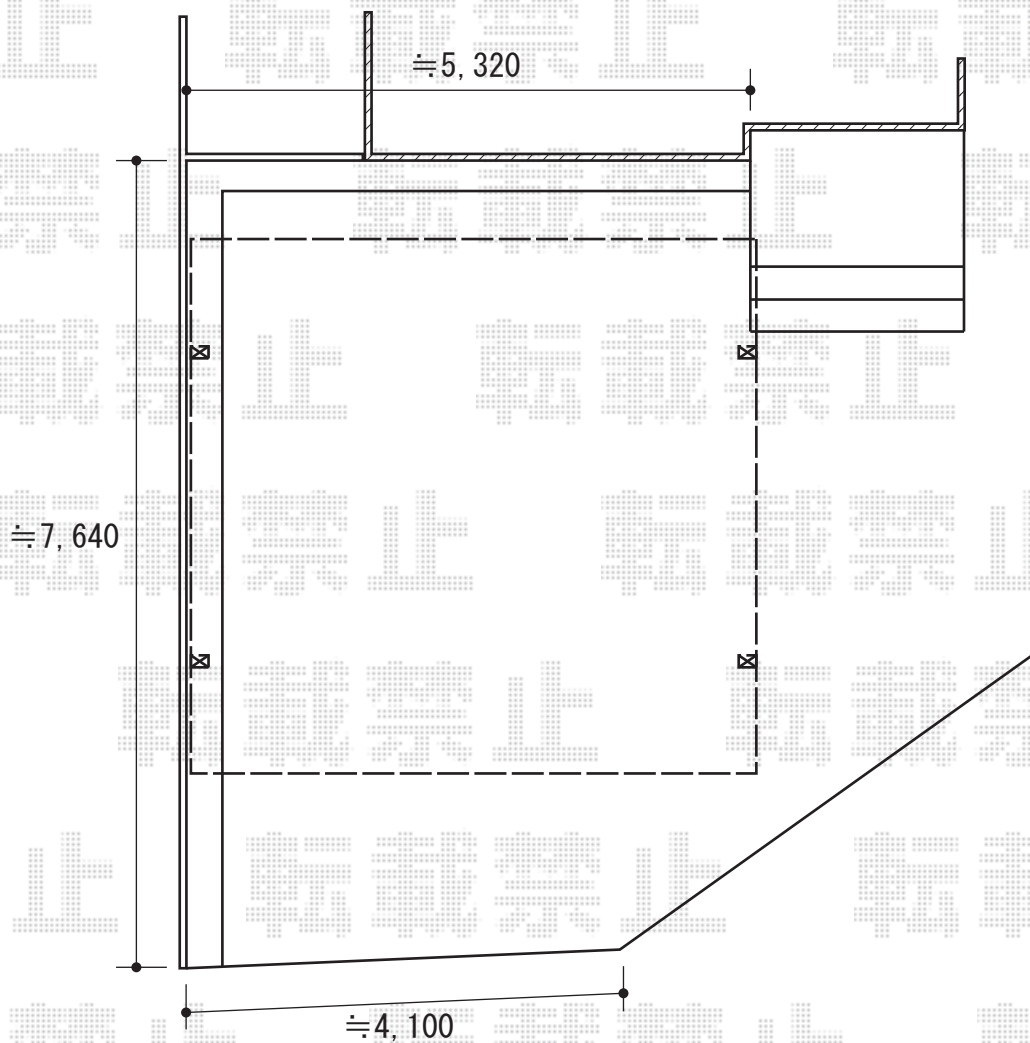

カーポート 施工概略図

YKK AP レイナツインポートグラン 積雪～20cm対応  
幅= 5,392mm  
奥行= 5,052mm  
色： プラチナステン  
屋根材： 熱線遮断ポリカーボネート(クリアマット)  
柱仕様： ハイルフ柱仕様 (有効高 約2,350mm)

2020-2-697547

担当者

新西