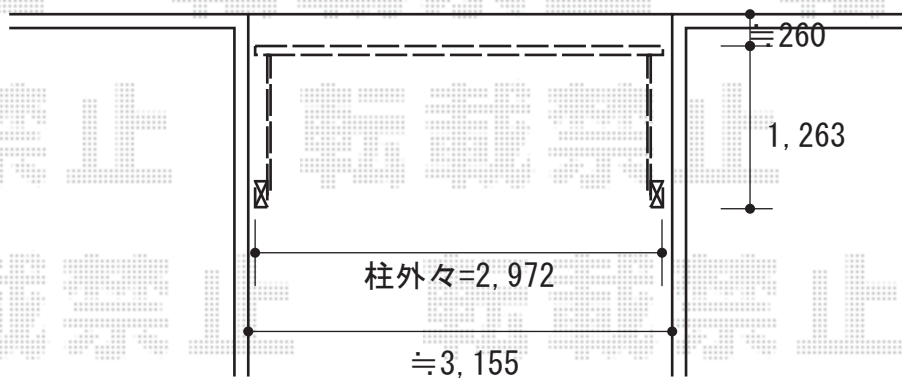

カーゲート工事 施工概略図

LIXIL (TOEX) オーバードアS1型 電動式  
本体 (W×H) = (2,950mm × 1,000mm)  
色 : オータムブラウン  
柱仕様 : ハイルフ柱仕様 (有効通過高2,150mm)  
駆動 : 1モーター外観左側駆動/AC100V結線用柱仕様  
リモコン : 標準1個入り  
オプション : ロング接地ストッパー+100mm (1本入) ×2

LIXIL (TOEX) オーバードアS1型 リモコン送信機 (追加用)  
数量 : 2セット

2020-2-697586

担当者

山崎