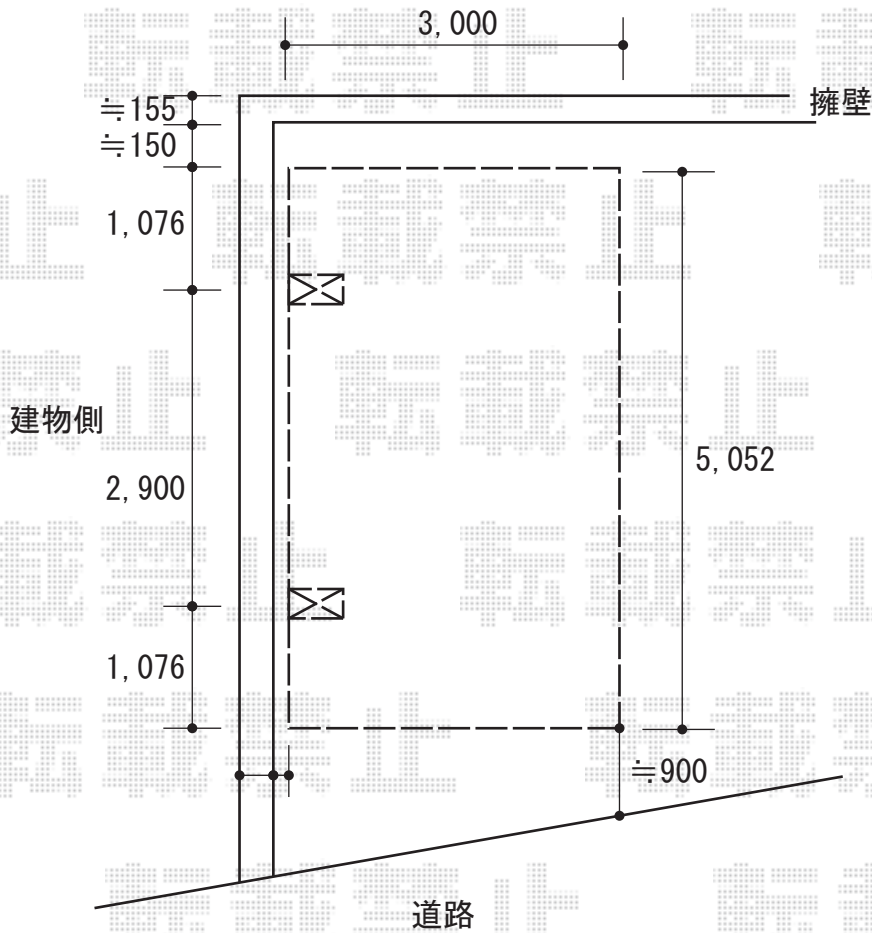

カーポート 施工概略図

YKK AP レイナポートグラン 積雪～20cm対応
幅= 3,000mm
奥行= 5,052mm
色： ピュアシルバー
屋根材： 熱線遮断ポリカーボネート(クリアマット)
柱仕様： ハイルフ柱仕様 (有効高 約2,350mm)

2020-2-697730

担当者

新西