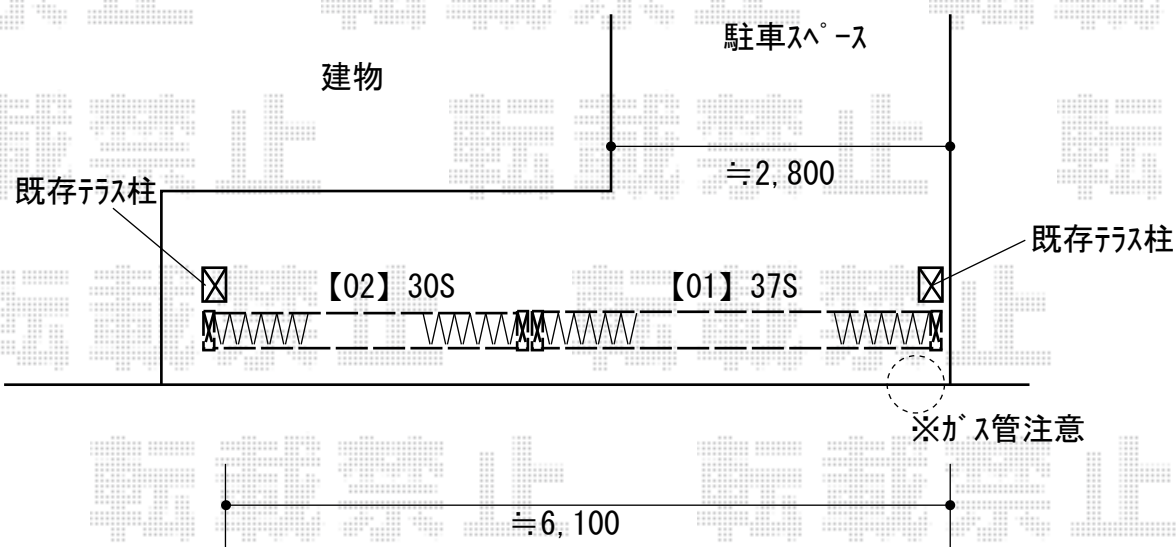

カーゲート 施工概略図

Value Select 【02】トリップゲートII 2型 スタンダード ノンレール 片開き 30S

開口幅= 2,924mm

全幅= 3,004mm

たたみ幅= 361.5mm

高さ= 1,210mm

色： ダークブロンズ

キャスター数： 2箇所

落棒数： 2本

Value Select 【01】トリップゲートII 2型 スタンダード ノンレール 片開き 37S

開口幅= 3,695mm

全幅= 3,775mm

たたみ幅= 435mm

高さ= 1,210mm

色： ダークブロンズ

キャスター数： 3箇所

落棒数： 2本

2020-2-697823

担当者

山崎