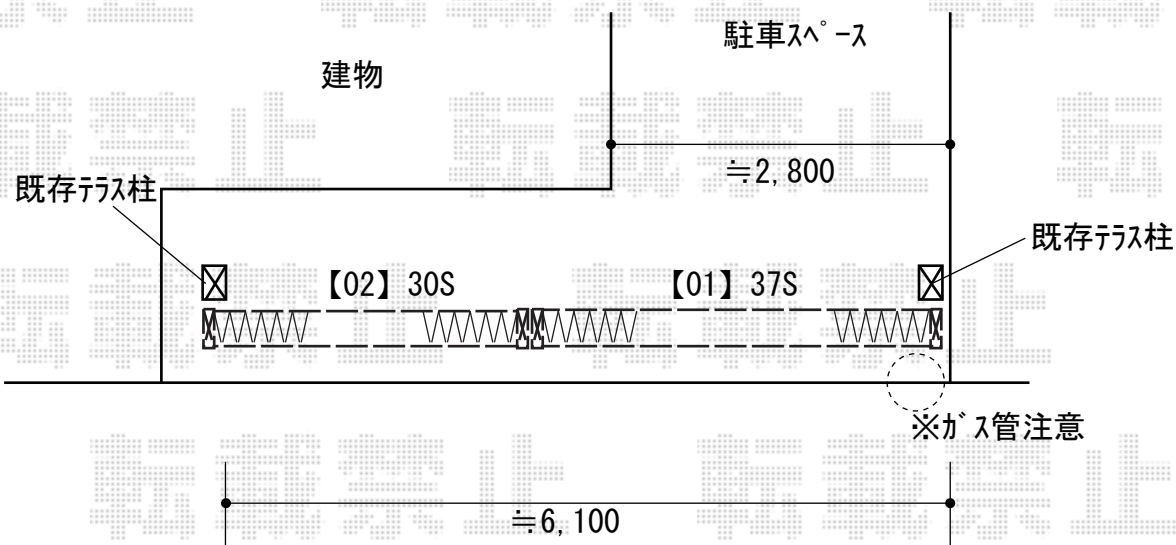

カーゲート 施工概略図

Value Select 【02】トリップゲートII 2型 スタンダード ノンレール 片開き 30S

開口幅= 2,924mm

全幅= 3,004mm

たたみ幅= 361.5mm

高さ= 1,210mm

色： ダークブロンズ

キャスター数： 2箇所

落棒数： 2本

Value Select 【01】トリップゲートII 2型 スタンダード ノンレール 片開き 37S

開口幅= 3,695mm

全幅= 3,775mm

たたみ幅= 435mm

高さ= 1,210mm

色： ダークブロンズ

キャスター数： 3箇所

落棒数： 2本

2020-2-697823

担当者

山崎