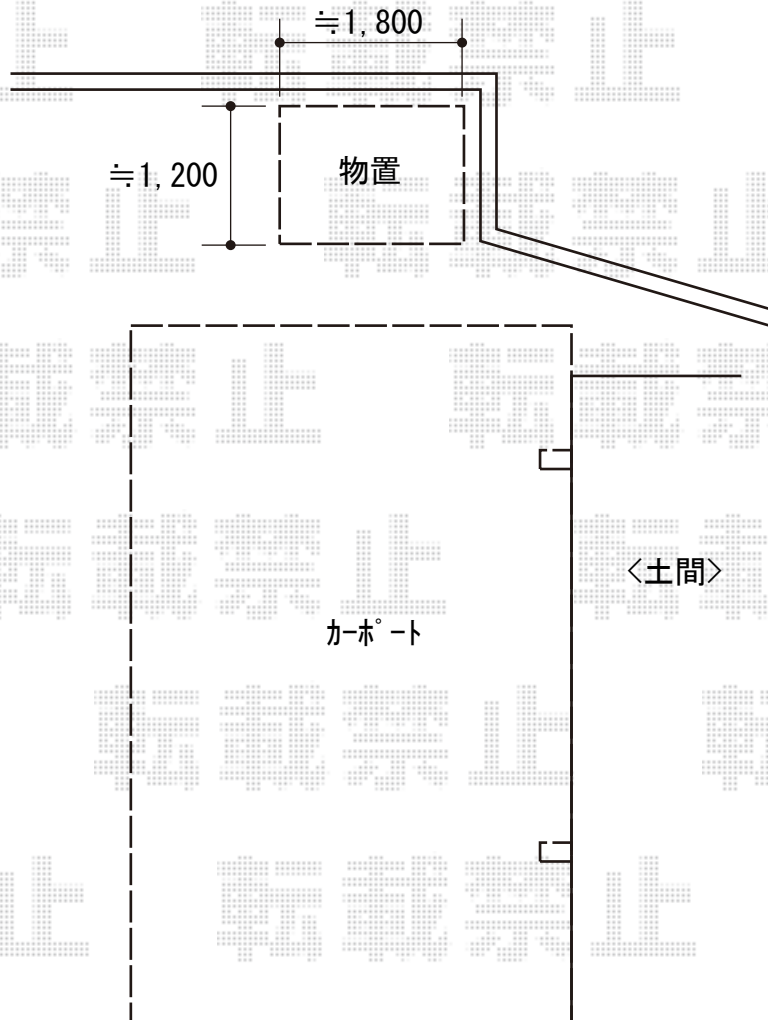

カーポート・物置 施工概略図

Value Select プレシオスポート 積雪～20cm対応  
幅= 2,700mm 奥行= 5,052mm 色： ノーブルステン  
屋根材： ポリカーボネート（ガラスマット）  
柱仕様： 標準柱仕様（有効高 約1,800mm）

Value Select プレシオスポート 着脱式補助柱 2本入り×1セット  
色： ノーブルステン

サンキン物置 エスケーエイト SK8-70 一般型 1800×1200×1940  
間口= 1,800mm 奥行= 1,200mm 高さ= 1,940mm  
色： ギングロ 屋根タイプ： 標準型 耐荷重タイプ： 一般型  
棚タイプ： エイト棚板棚支柱セット 数量： 1台