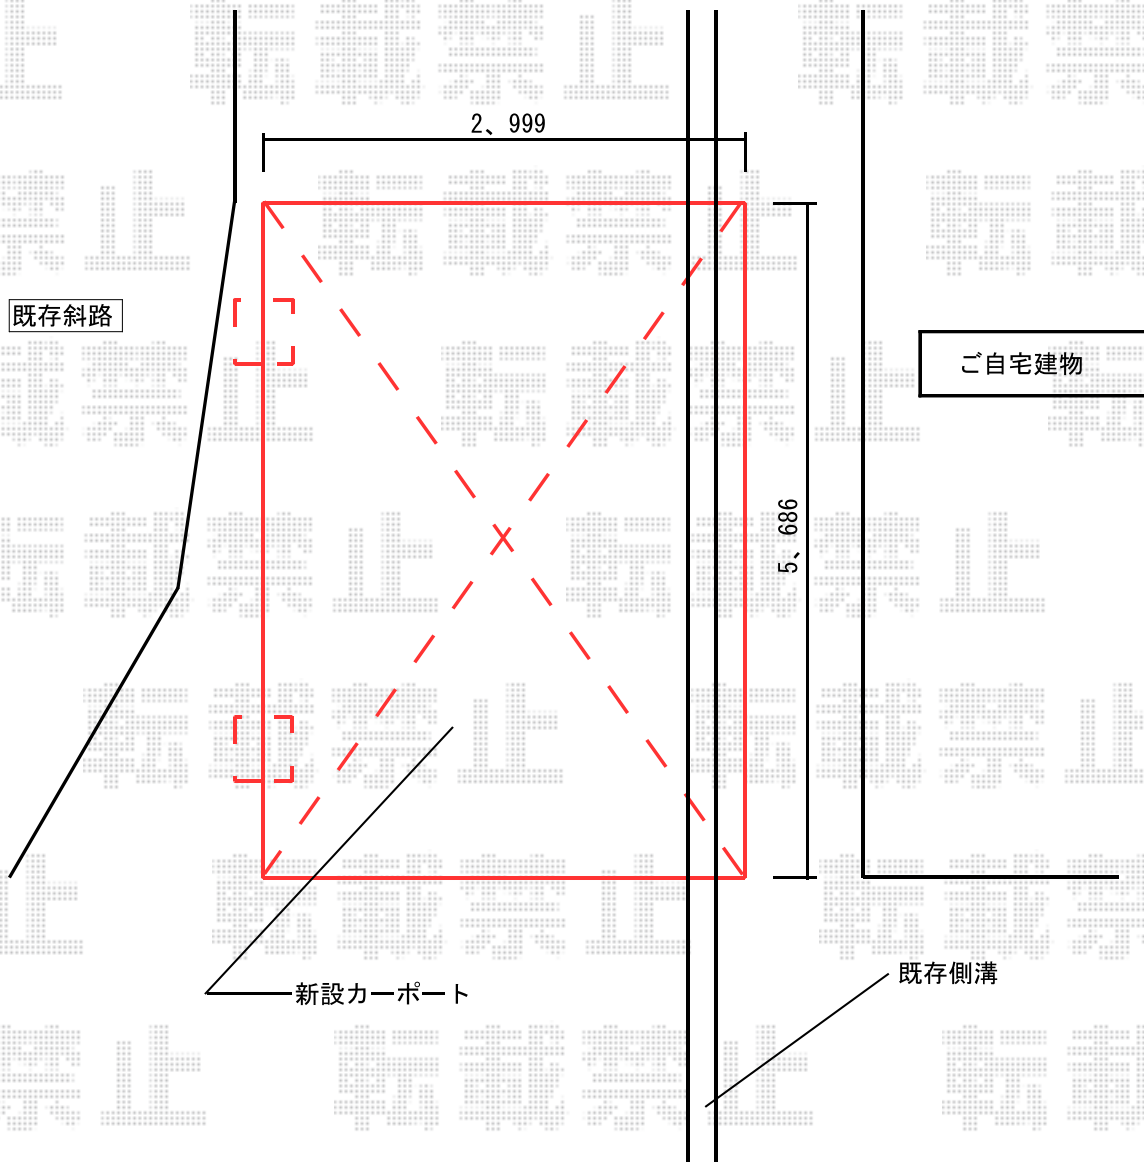

カーポート 施工概略図

LIXIL ネスカR (ラウンドスタイル) 積雪~20cm対応

幅= 2,999mm

奥行= 5,686mm

色: シャイングレー

屋根材: 熱線吸収ポリカーボネート (クリアマットS・すりガラス調)

柱仕様: ロング柱25仕様 (有効高 約2,500mm)

LIXIL ネスカR 着脱式サポート柱2本入×1セット

柱仕様: ロング柱25仕様

色: シャイングレー

2020-2-697891

担当者

新西