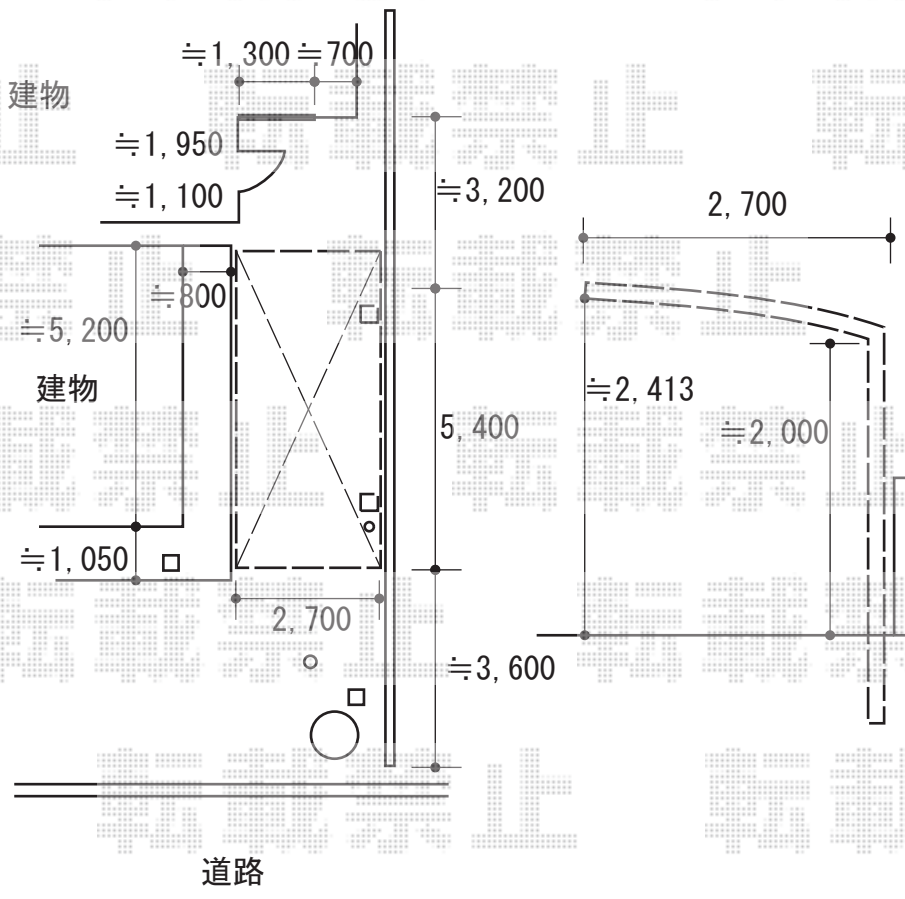

# カーポート 施工概略図

YKK AP レイナポートグラン 積雪~20cm対応  
幅= 2,700mm  
奥行= 5,400mm  
色： プラチナステン  
屋根材： 熱線遮断ポリカーボネート(クリアマット)  
柱仕様： 標準柱仕様 (有効高 約2,000mm)

2020-2-697938	担当者	伊野
---------------	-----	----