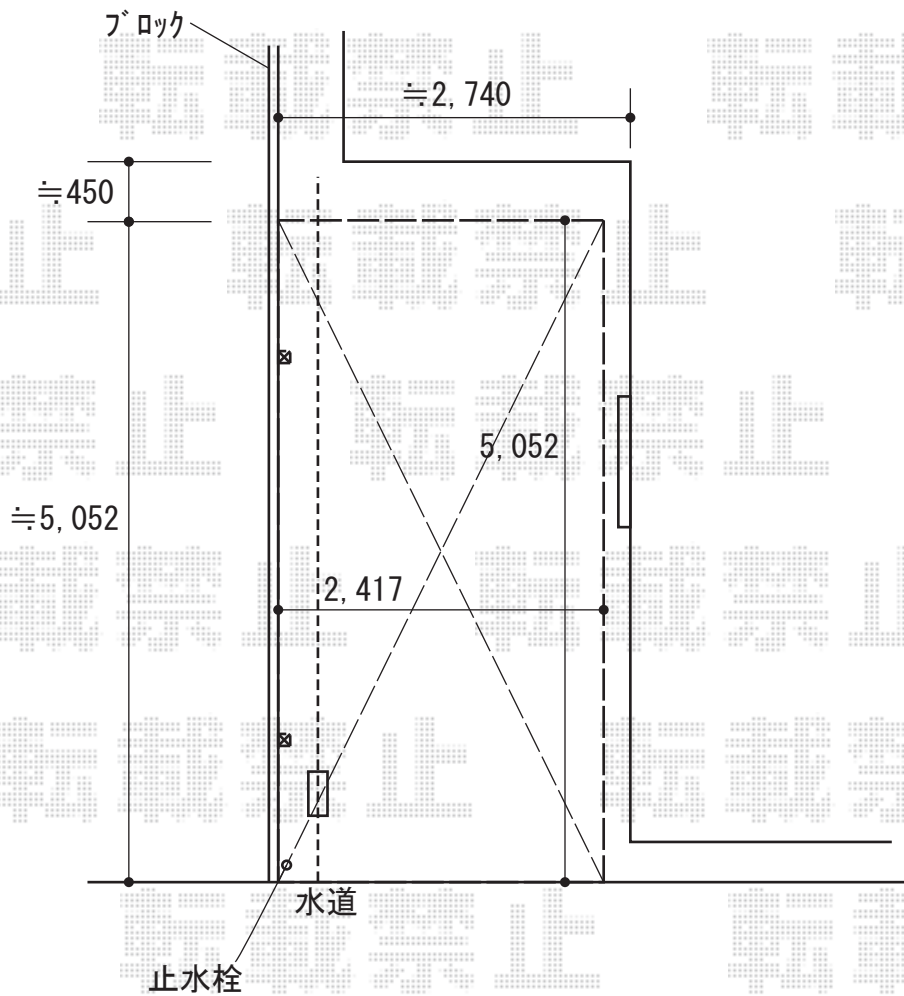

カーポート 施工概略図

YKK AP レイナポートREグラン 前下がり 積雪~20cm対応
幅= 2,417mm 奥行= 5,052mm 色: ブラウン
屋根材: ポリカーボネート (アースブルー)
柱仕様: ハイルフ柱仕様 (有効高 約2,300mm)

YKK AP レイナポートREグラン 着脱式サポート 標準・ハイルフ兼用 2本入り×1セット
色: ブラウン

2020-2-698131

担当者

村上