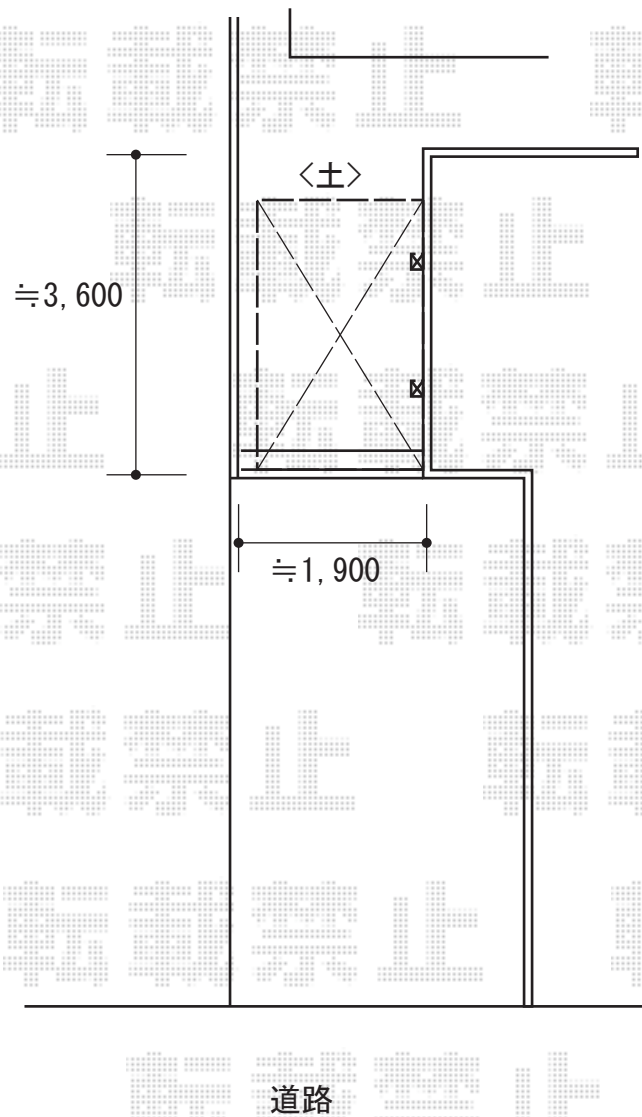

サイクルポート 施工概略図

LIXIL ネスカRミニ (ラウンドスタイル) 積雪~20cm対応
幅= 2,101mm
奥行= 2,862mm(4台~7台用)
色: 【未定】
【未定】屋根材: 【仮】ポリカーボネート (色: 【未定】)
柱仕様: 標準柱仕様 (有効高 約1,900mm)

2020-2-698137

担当者

木挽