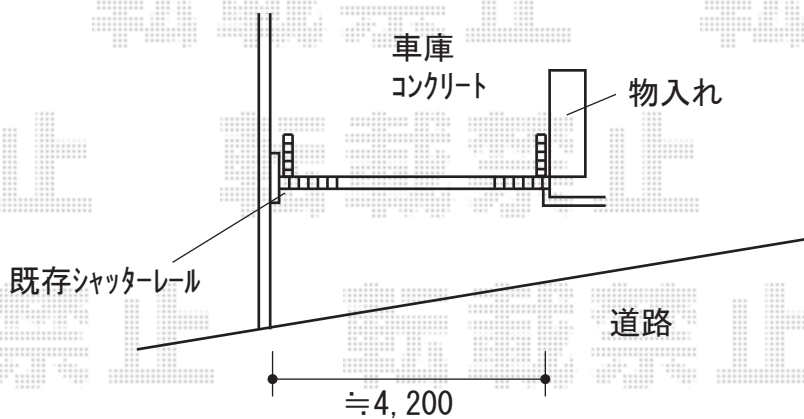

伸縮門扉 施工概略図

LIXIL (TOEX) アルシャインII HW型Aタイプ ノンレール 片開き 440W
開口幅= 4,179mm
全幅= 4,315mm
たたみ幅= 425+411mm
高さ= 1,450mm
色： オータムブラウン
キャスター数： 4箇所
落棒数： 4本

2020-2-698168

担当者

山崎