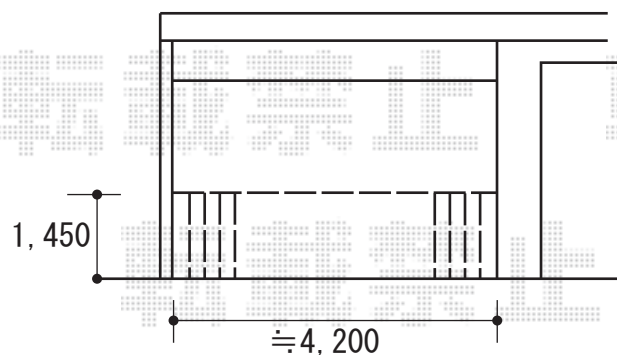

伸縮門扉 施工概略図

LIXIL (TOEX) アルシャインII HW型Aタイプ ノンレール 片開き 440W
開口幅= 4,179mm
全幅= 4,315mm
たたみ幅= 425+411mm
高さ= 1,450mm
色： オータムブラウン
キャスター数： 4箇所
落棒数： 4本

2020-2-698168

担当者

山崎