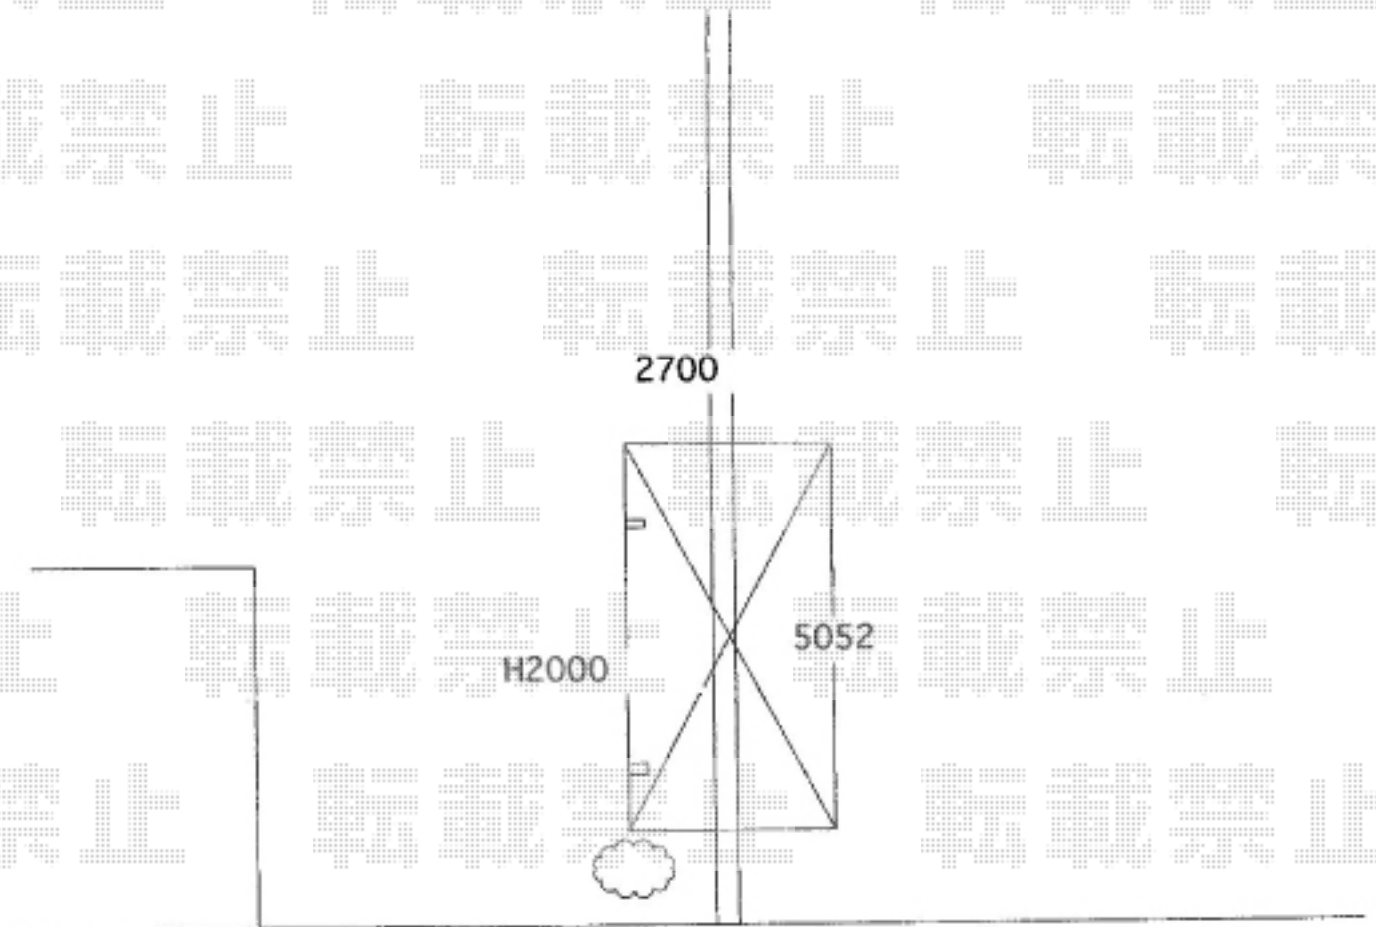

カーポート 施工概略図

YKK AP レイナポートグラン 積雪～20cm対応
幅= 2,700mm
奥行= 5,052mm
色： プラチナステン
屋根材： 熱線遮断ポリカーボネート（アースブルーマット調）
柱仕様： 標準柱仕様（有効高 約2,000mm）

2020-2-698301

担当者

木挽