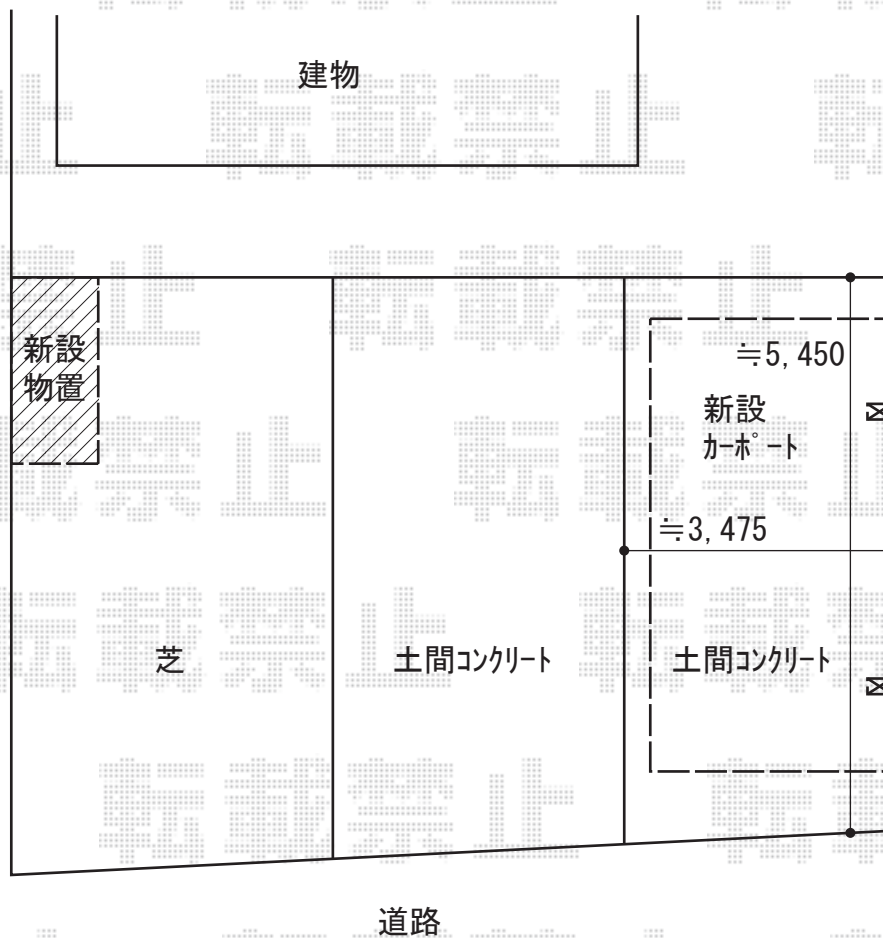

間口= 1,740mm

奥行= 905mm

高さ= 1,603mm

色：【未定】

屋根タイプ：標準型

耐荷重タイプ：一般型

棚タイプ：【仮】全面棚タイプ

数量：1台