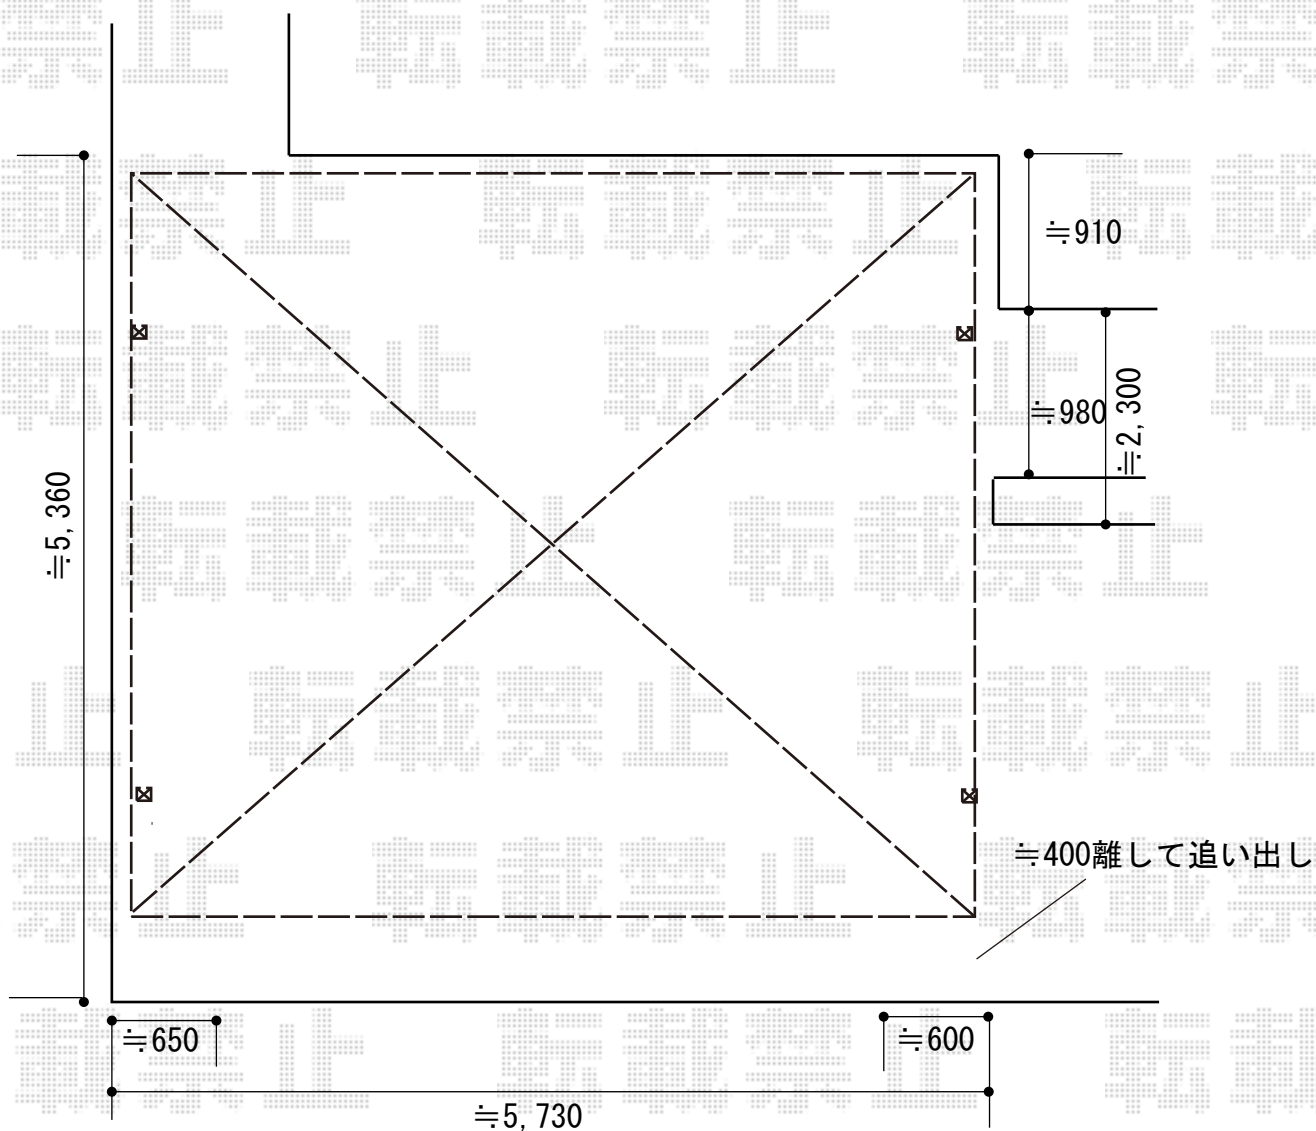

カーポート 施工概略図

LIXIL ネスカR (ラウンドスタイル) ワイド 積雪~20cm対応
幅= 5,442mm
奥行= 4,980mm
色: 【未定】
【未定】屋根材: 【仮】ポリカーボネート (色: 【未定】)
柱仕様: ロング柱25仕様 (有効高 約2,500mm)

2020-2-698399

担当者

山崎