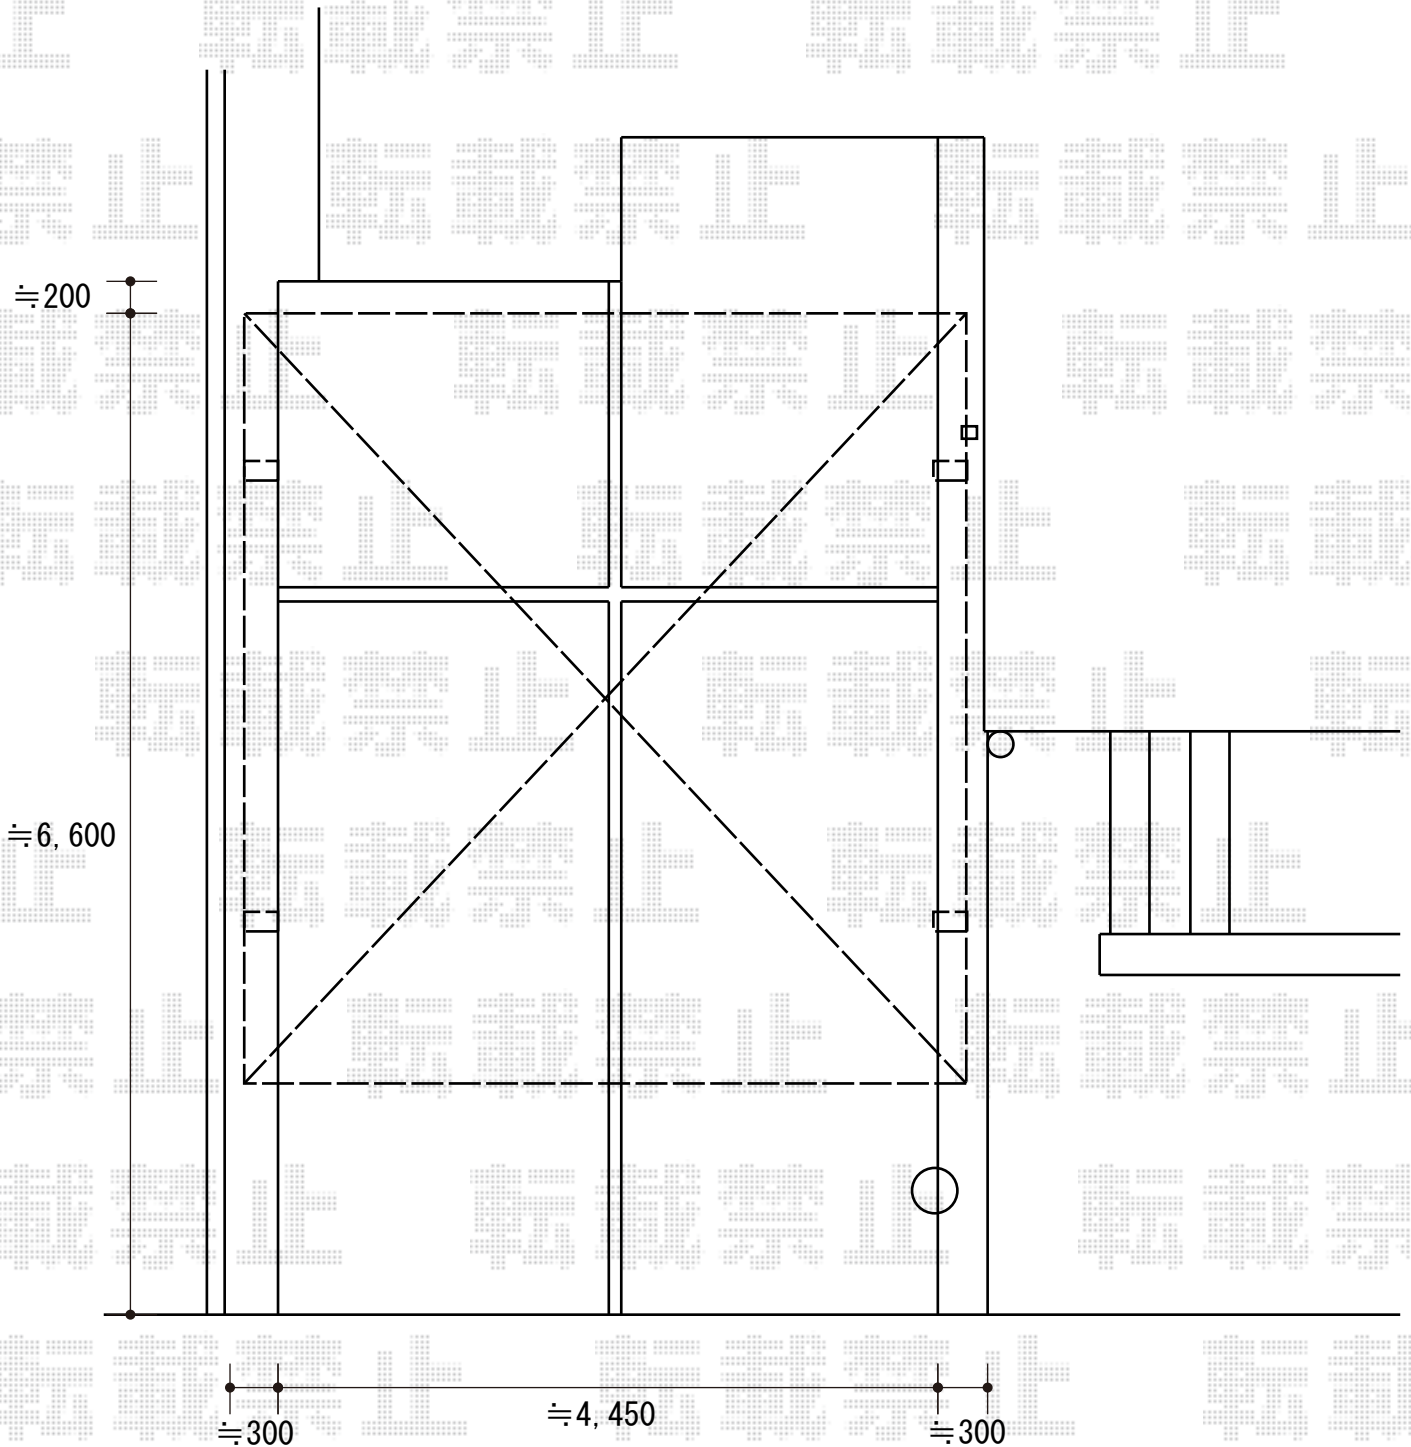

カーポート 施工概略図

YKK AP レイナツインポートグラン 積雪～20cm対応  
幅= 4,801mm  
奥行= 5,052mm  
色： プラチナステン  
屋根材： 熱線遮断ポリカーボネート(クリアマット)  
柱仕様： ハイーフ柱仕様 (有効高 約2,350mm)

2020-2-698516

担当者

新西