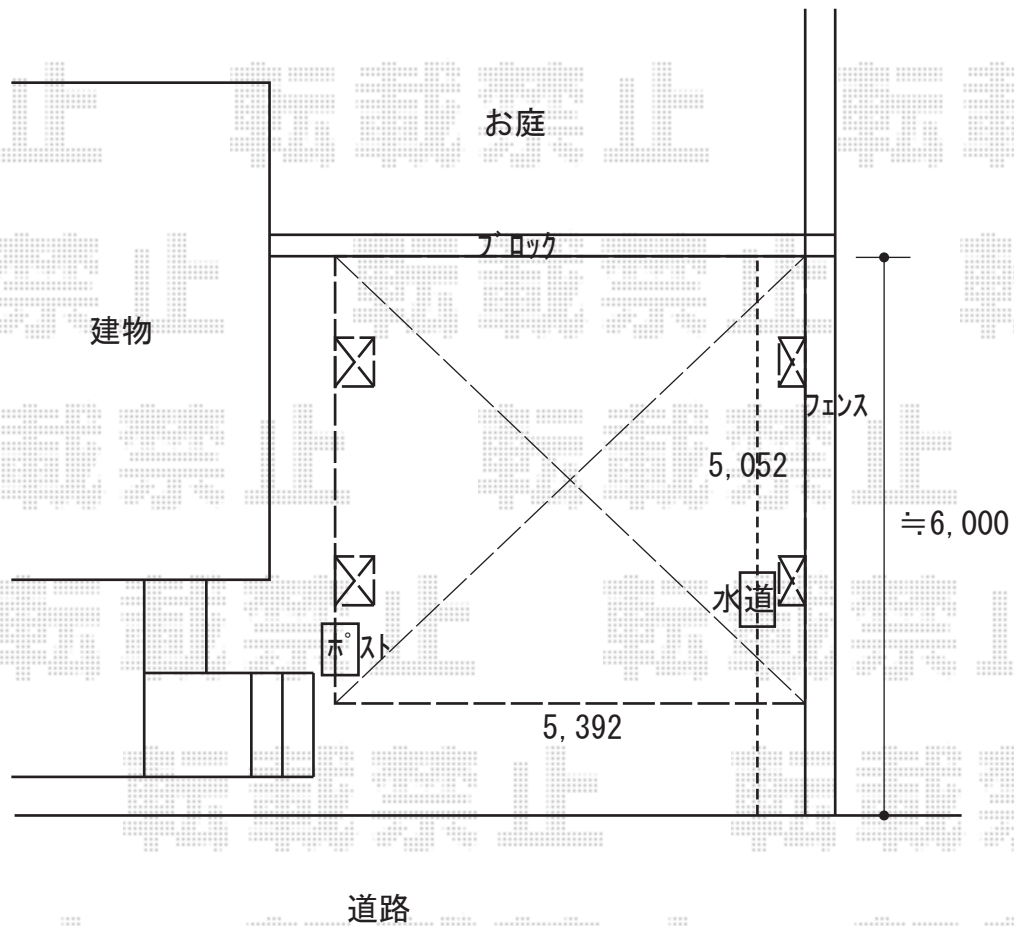

カーポート 施工概略図

YKK AP レイナツインポートグラン 積雪~20cm対応
幅= 5,392mm
奥行= 5,052mm
色: プラチナステン
屋根材: 熱線遮断ポリカーボネート(クリアマット)
柱仕様: ハイルフ柱仕様(有効高 約2,350mm)

2020-2-698565

担当者

新西