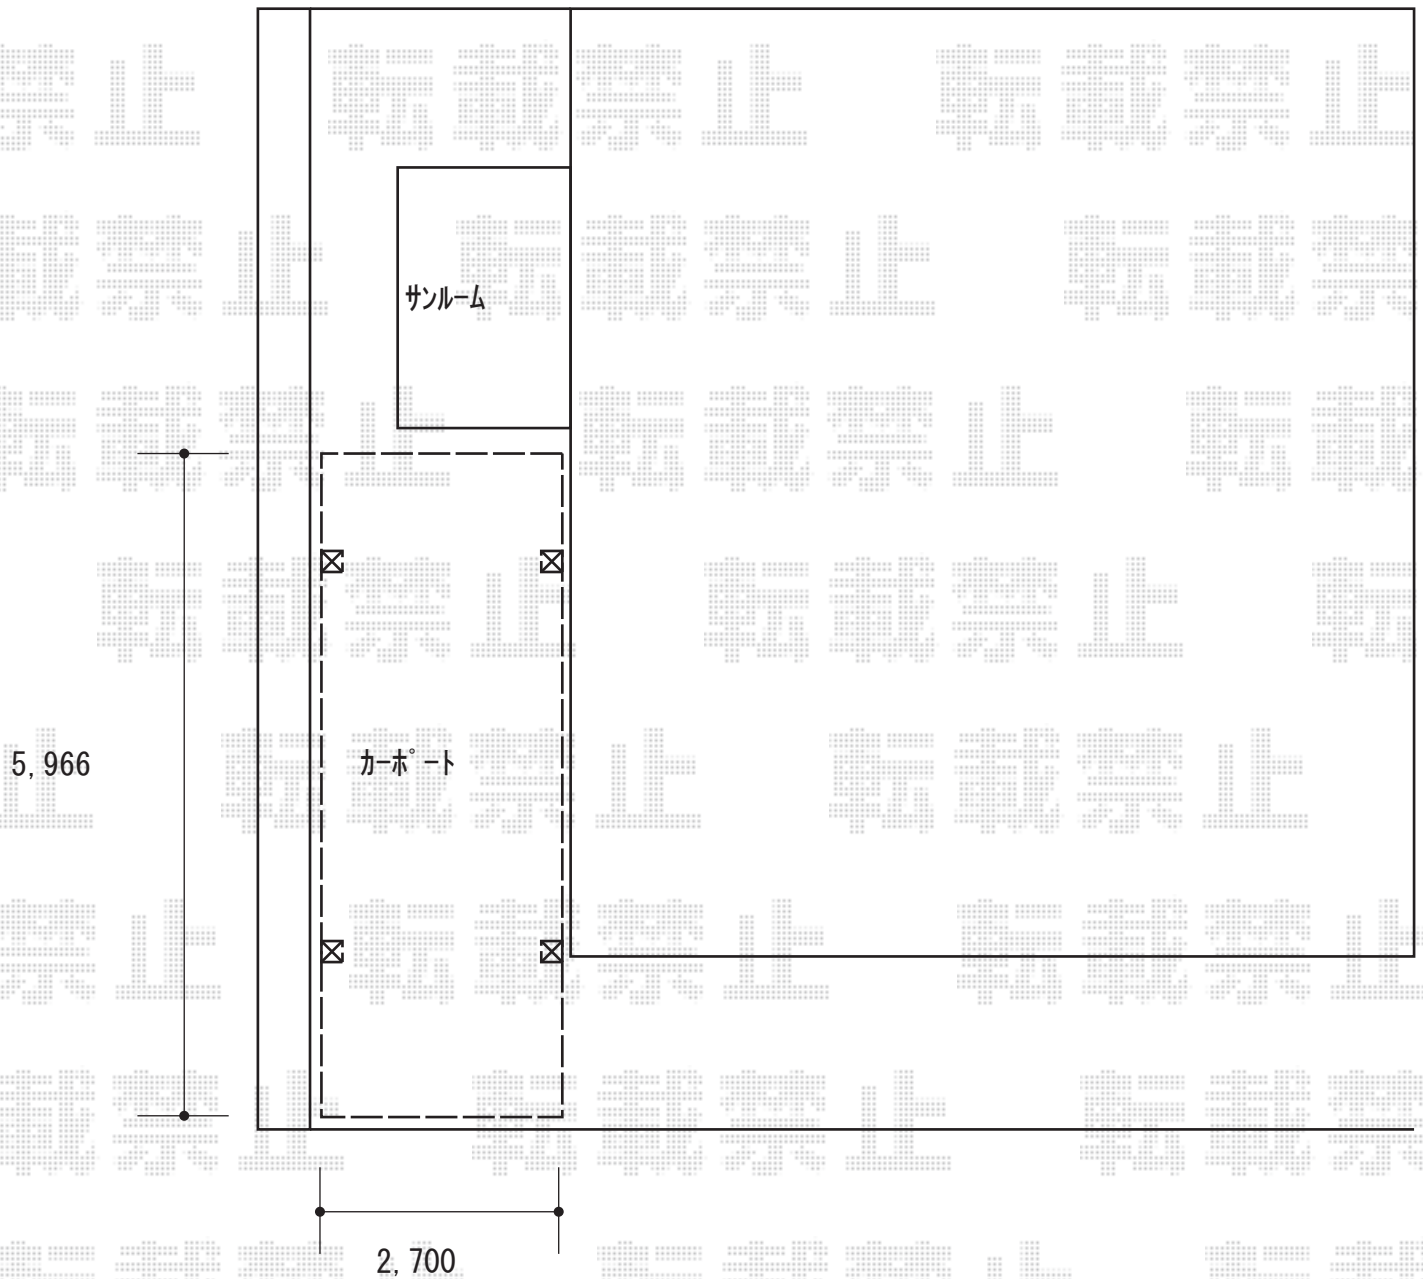

カーポート 施工概略図

YKK AP レオンポートneo 角柱 積雪～50cm対応
幅=【特注】2,511mm
奥行= 5,966mm
色: プラチナステン
屋根材: スチール折板(シルバー/ペフ無/ t 0.6mm) ×5枚*別途算出
柱仕様: セミハイルーフ柱仕様(有効高 約2,500mm)
横材: 無

2020-2-698588

担当者

西村