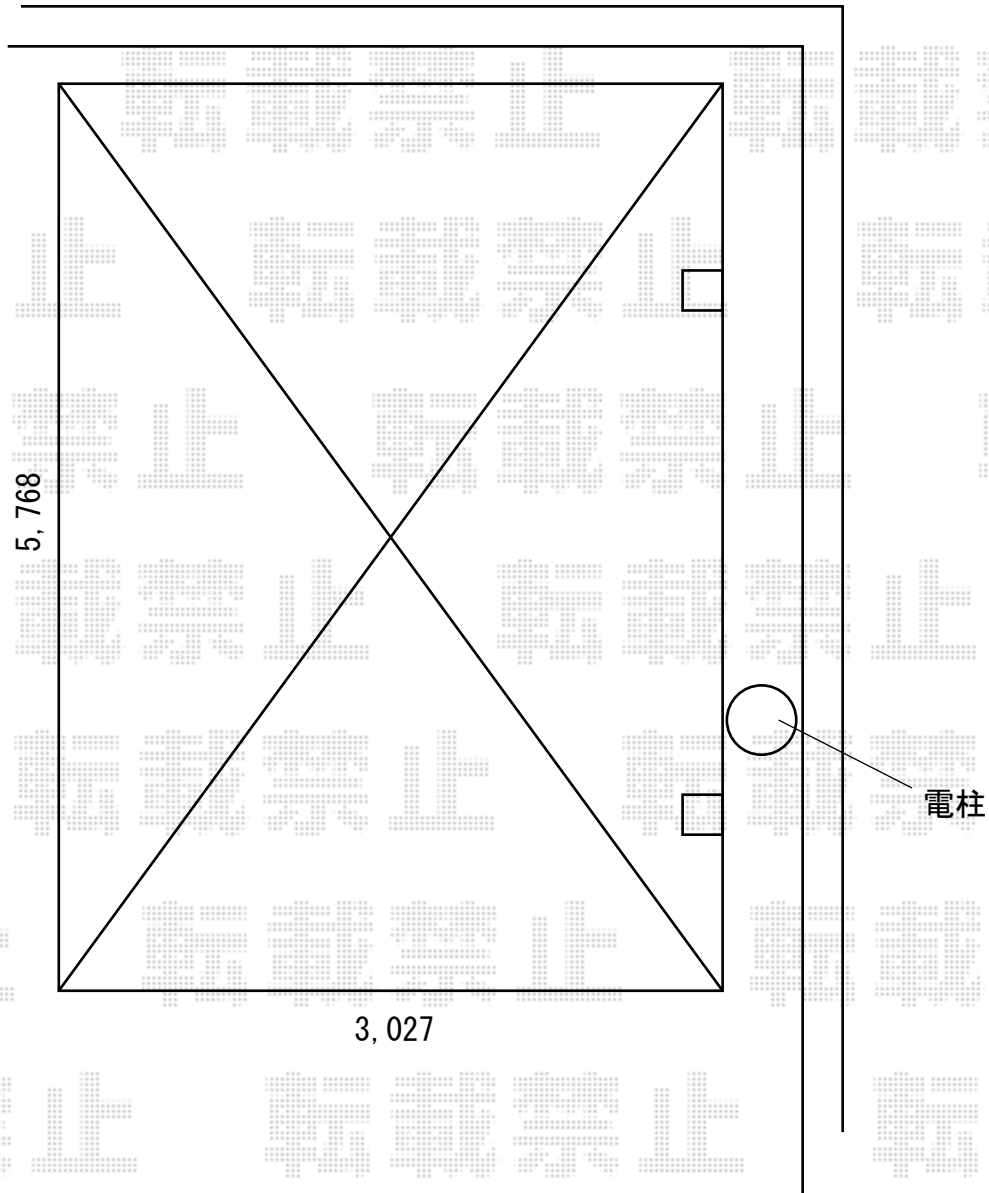

カーポート 施工概略図

YKK AP エフルージュグラン 積雪～20cm対応  
幅= 3,027mm  
奥行= 5,052mm  
色： カームブラック  
屋根材： 熱線遮断ポリカーボネート(クリアマット)  
柱仕様： ハイルーフ柱仕様 (有効高 約2,350mm)

2020-2-698602

担当者

村上(公)