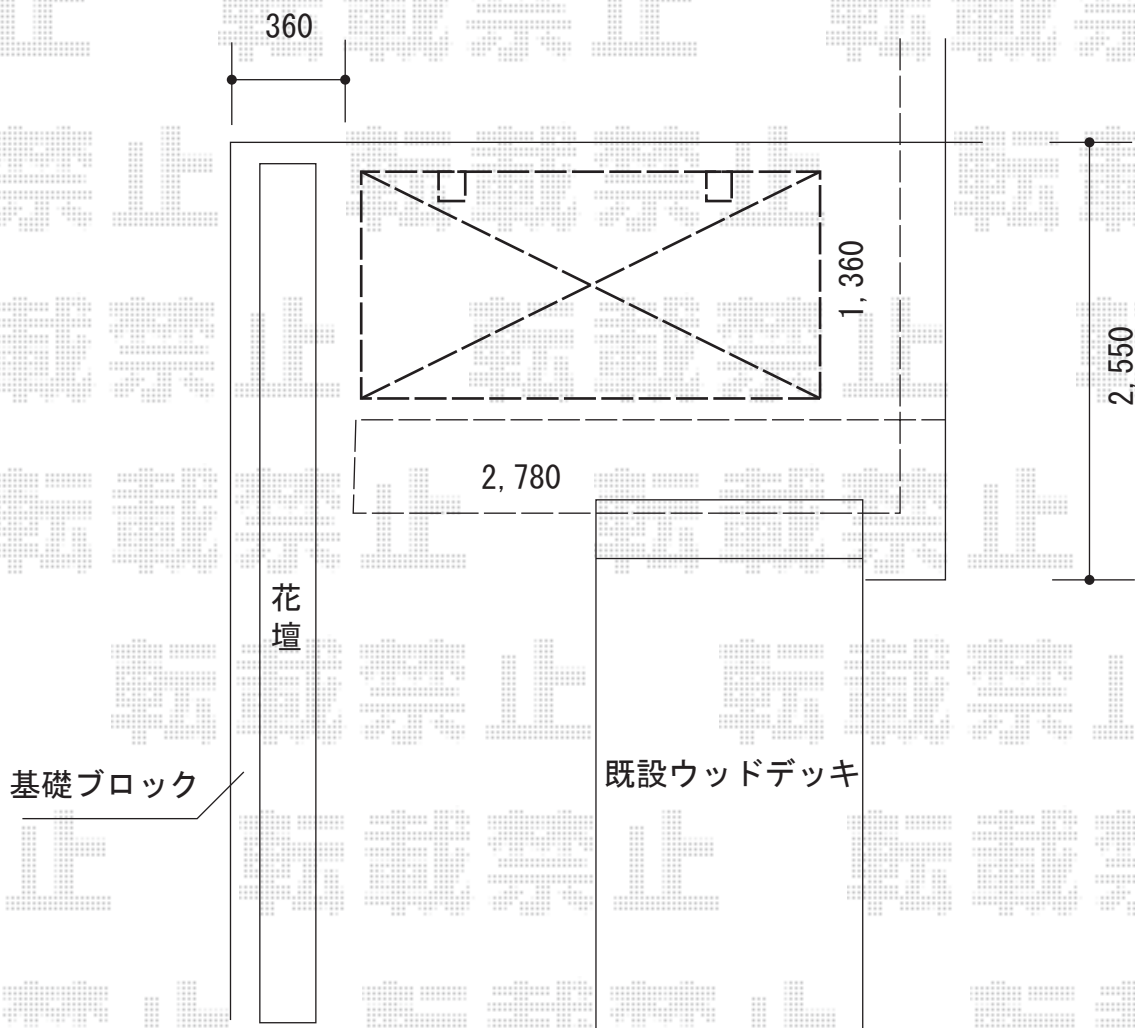

カーポート 施工概略図

YKK AP レイナポートグランミニ 積雪～20cm対応
幅= 2,100mm
奥行= 2,904mm(4台用)
色： カームブラック
屋根材： ポリカーボネート（アースブルー）
柱仕様： ハイルーフ柱仕様

YKK AP レイナポートグランミニ 水平式物干し カーポート柱用 標準 2本入り×1
色： カームブラック

2020-2-698631

担当者

木挽