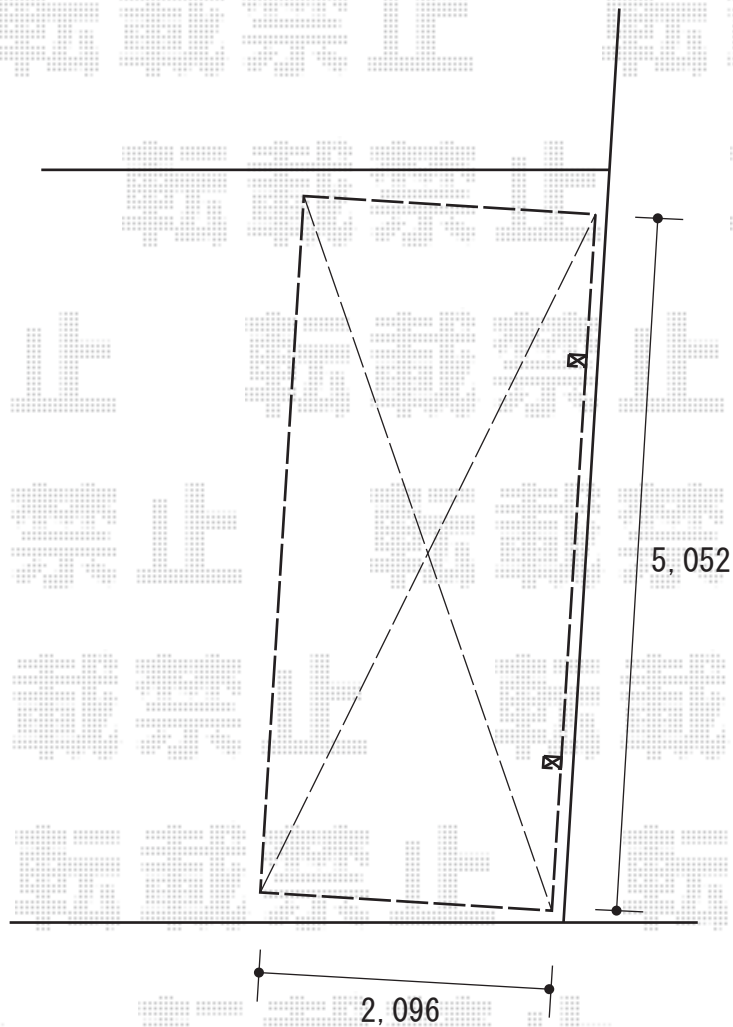

サイクルポート 施工概略図

YKK AP エフルージュグラン 積雪~20cm対応
幅= 2,423mm
奥行= 5,052mm
色: ピュアシルバー
屋根材: 熱線遮断ポリカーボネート(クリアマット)
柱仕様: 標準柱仕様(有効高 約2,000mm)

2020-2-698644

担当者

村上