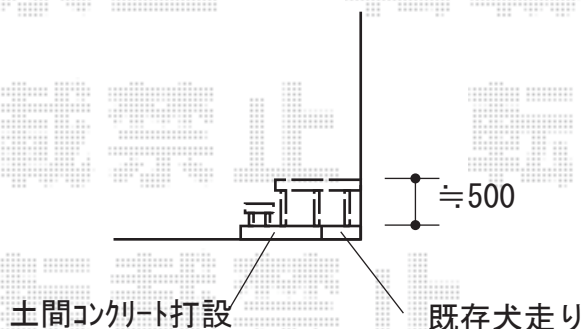

ウッドデッキ 施工概略図

YKK AP リウッドデッキ 200
間口= 1.5間 (2,651mm)
出幅= 4尺 (1,220mm)
色： レッドブラウン
床板： 縦貼り
幕板： 標準幕板
束柱： Tタイプ(400~550mm) (色： カームブラック)

YKK AP 独立式 リウッドステップ 2型
色： レッドブラウン
数量： 1セット

2020-2-698683

担当者

木附