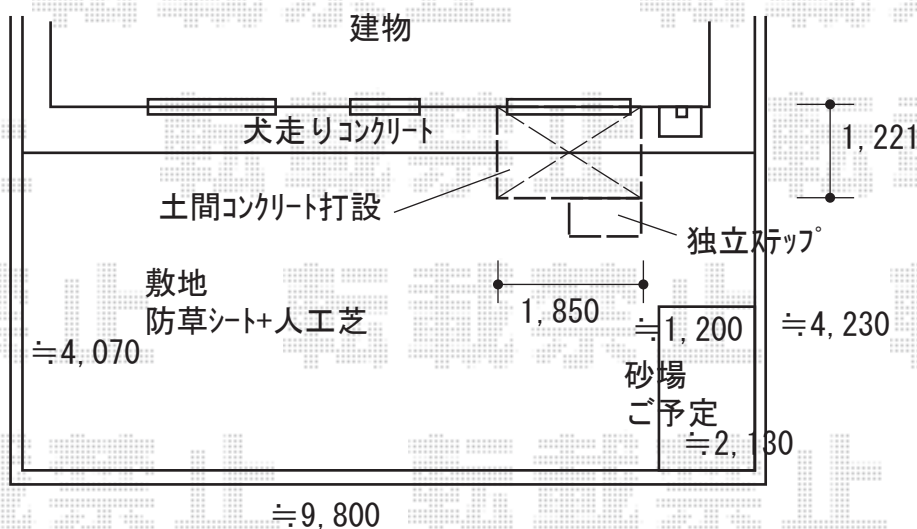

ウッドデッキ 施工概略図

YKK AP リウッドデッキ 200
間口= 1.5間 (2,651mm)
出幅= 4尺 (1,220mm)
色： レッドブラウン
床板： 縦貼り
幕板： 標準幕板
束柱： Tタイプ(400~550mm) (色： カームブラック)

YKK AP 独立式 リウッドステップ 2型
色： レッドブラウン
数量： 1セット

2020-2-698683

担当者

木附