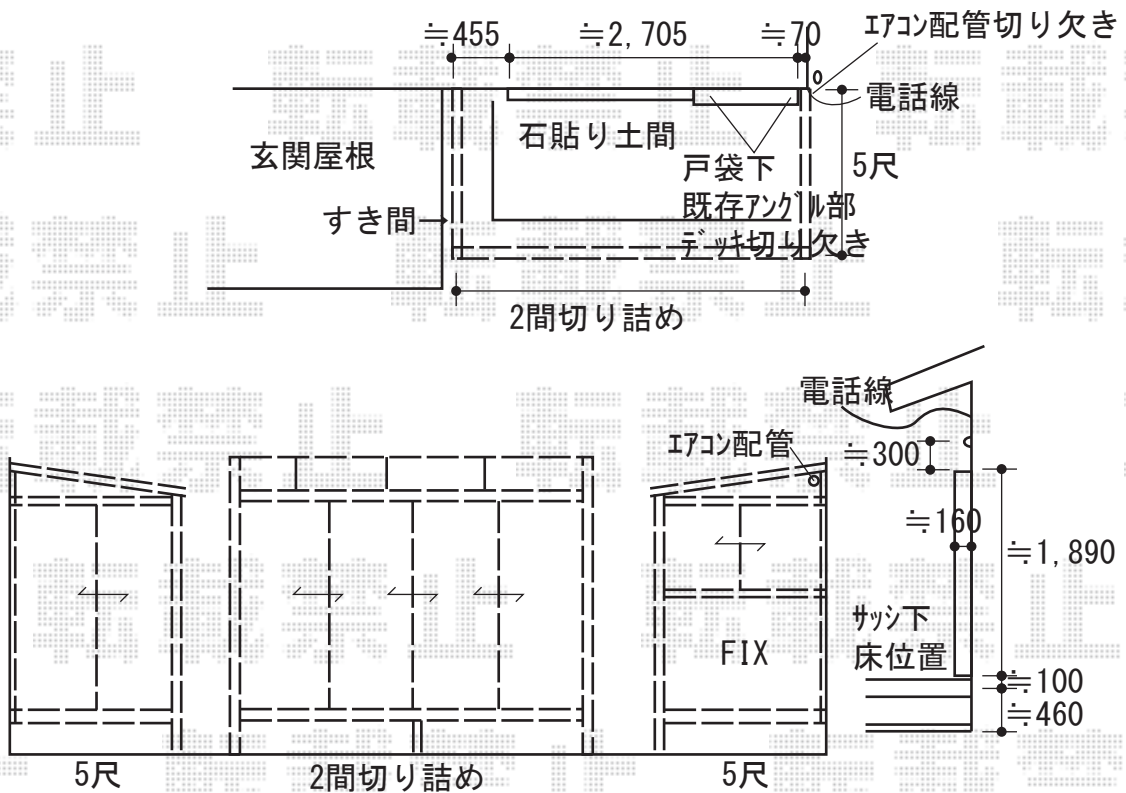

エクステリア工事 施工概略図

LIXIL サニージュ R型 床納まり ランマ無 積雪~20cm対応
 寸法= 間口 関東2.0間 (3,640mm) × 出幅 5尺 (1,485mm)
 正面ユニット： テラス (4枚建) * 網戸
 側面ユニット： 【外観左側】 テラス (2枚建) * 網戸 / 【外観右側】 高窓 (2枚建) * 網戸
 色： シャイングレー
 屋根材： ポリカーボネート (クリアマット・すりガラス調)
 床材： 塩ビデッキボード (グレー)
 ガラス仕様： ガラス (透明5mm) / 施工方法： 下止め仕様
 オプション： 側面付け物干し 標準 2本入り / カーテンレール