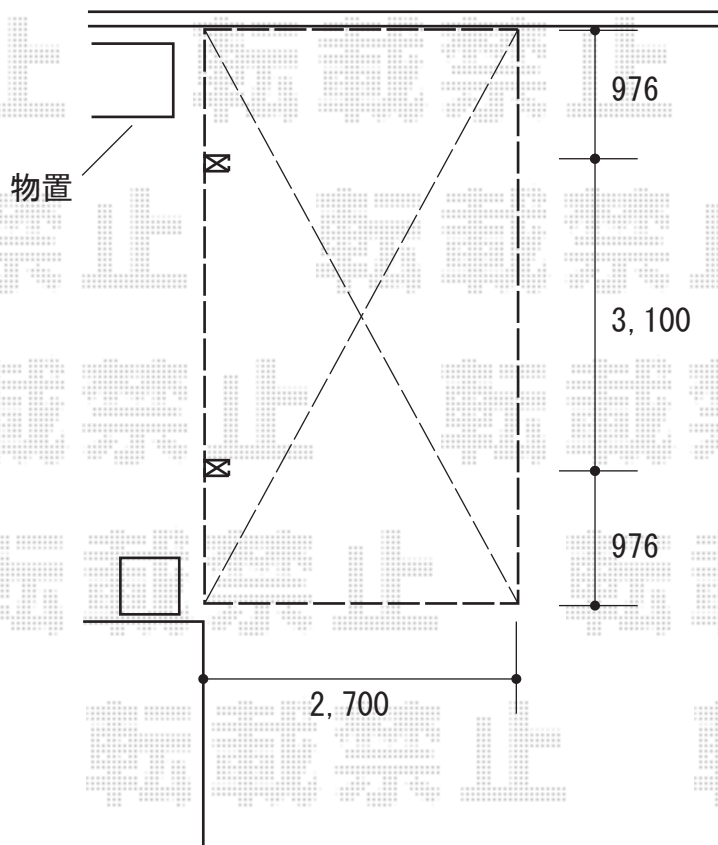

カーポート 施工概略図

YKK AP レイナポートグラン 積雪～20cm対応  
幅= 2,700mm  
奥行= 5,052mm  
色： ホワイト  
屋根材： ポリカーボネート（トーマイマット）  
柱仕様： ハイルフ柱仕様（有効高 約2,350mm）

2020-2-698774

担当者

村上