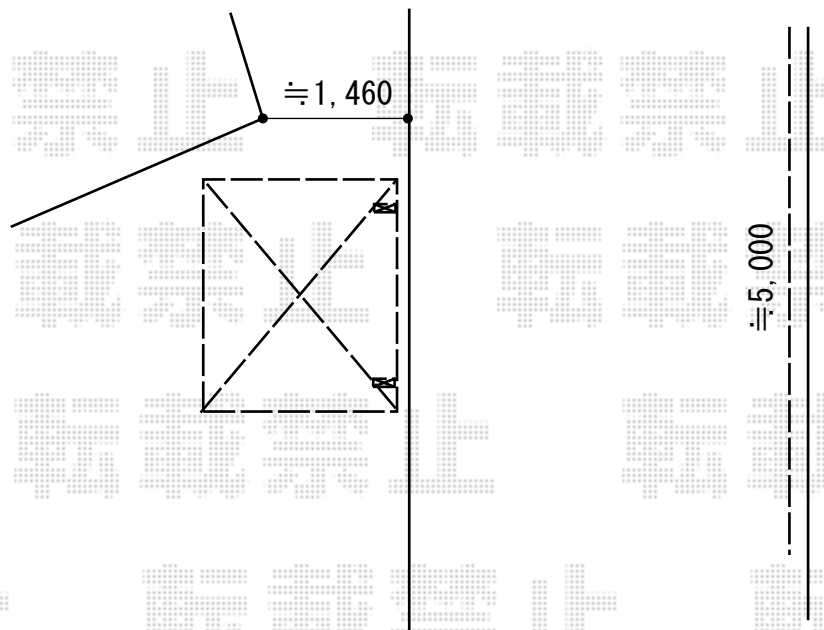

サイクルポート・フェンス 施工概略図

LIXIL ネスカFミニ (フラットスタイル) 積雪~20cm対応
幅= 2,096mm
奥行= 2,205mm(3台~5台用)
色: シャイングレー
屋根材: ポリカーボネート (クリアマット・すりガラス調)
柱仕様: ロング柱仕様 (有効高 約2,500mm)

F&F 【ご提案/仮】マイティウッド デコ 隙間15mm/11段
板 (L×H) : (1,995×120mm) × 28枚
アルミ柱 (キャップ付) : 60×60×t2×L2,500mm × 6本
ドリルネジ : $\Phi 4 \times 35/30$ 本入り × 4袋
連結バー材 : 45・120用/W50・L2000・隙間15mm × 3セット
柱開き止め : 1000mm・現場加工 × 5セット 色: マロンMR