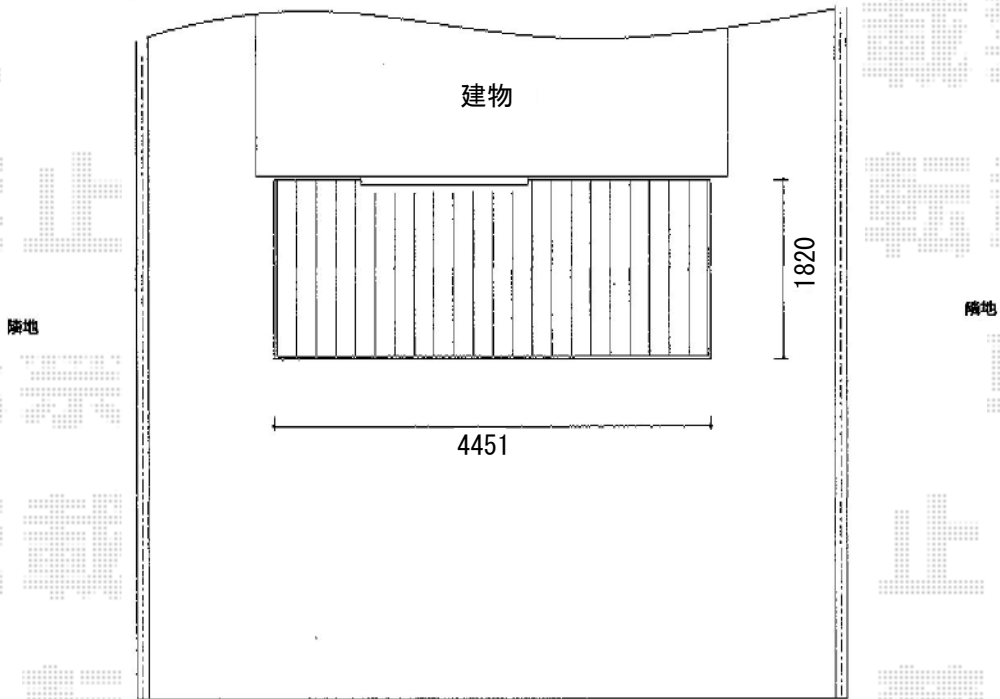

ウッドデッキ 施工概略図

YKK AP リウッドデッキ 200
間口= 2.5間(4,451mm)
出幅= 6尺(1,820mm)
色： ナチュラルブラウン
床板： 縦貼り
幕板： 標準幕板
束柱： Tタイプ(400~550mm) (色： カームブラック)

2020-2-698783

担当者

山崎