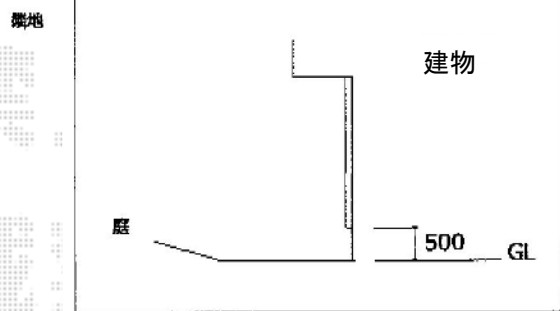

ウッドデッキ 施工概略図

YKK AP リウッドデッキ 200
間口= 2.5間(4,451mm)
出幅= 6尺(1,820mm)
色： ナチュラルブラウン
床板： 縦貼り
幕板： 標準幕板
束柱： Tタイプ(400~550mm) (色： カームブラック)

2020-2-698783

担当者

山崎