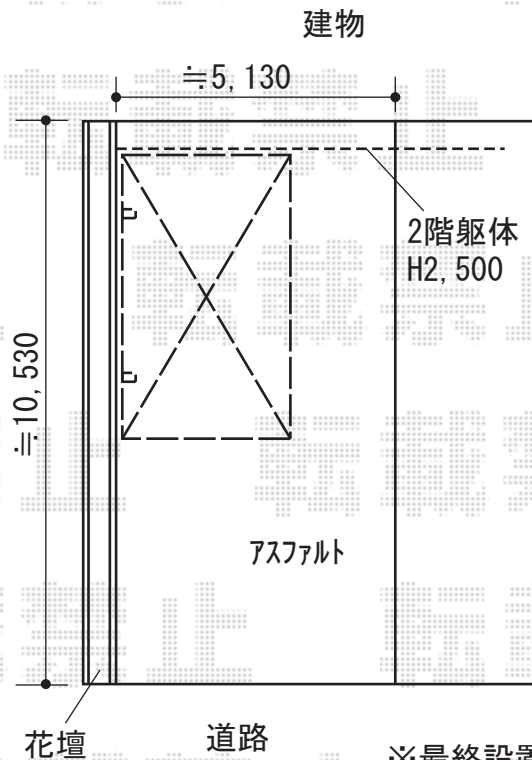

カーポート 施工概略図

YKK AP レイナポートグラン 積雪～20cm対応
幅= 3,000mm
奥行= 5,400mm
色： プラチナステン
屋根材： 熱線遮断ポリカーボネート(クリアマット)
柱仕様： 標準柱仕様 (有効高 約2,000mm)

※最終設置位置は当日
お打合わせをお願い致します。

2020-3-698848

担当者

伊野