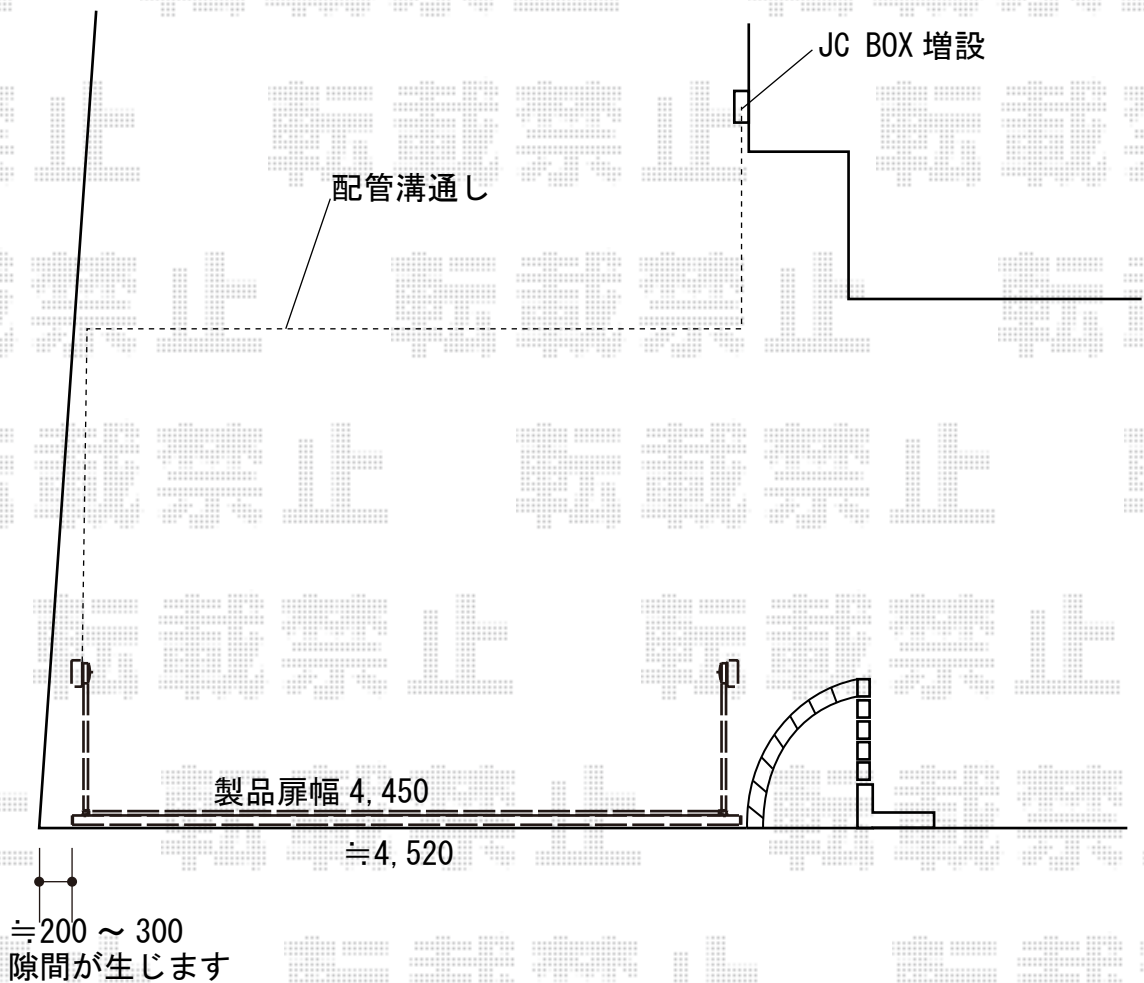

カーゲート 施工概略図

LIXIL (TOEX) ワイドオーバードアS3型 電動式
本体 (W×H) = (4,450mm × 1,200mm)
色 : ブラック
柱仕様 : ハイルフ柱仕様 (有効通過高2,150mm)
駆動 : 1モーター外観左側駆動/AC100V結線用柱仕様
リモコン : 標準2個入り

2020-3-698914	担当者	中島
---------------	-----	----