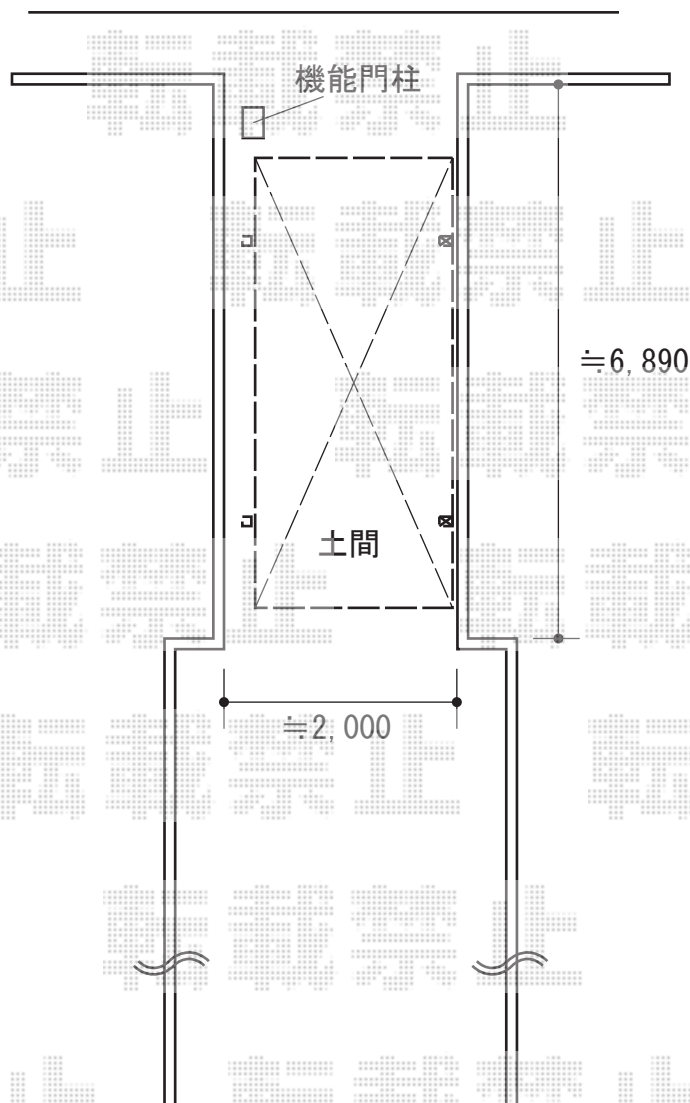

カーポート 施工概略図

LIXIL フーゴFミニ (フラットスタイル) 積雪~20cm対応
幅= 1,796mm
奥行= 5,028mm (8台~12台用)
色: ナチュラルシルバー
屋根材: ポリカーボネート (クリアマット・すりガラス調)
柱仕様: 標準柱仕様 (有効高 約1,900mm)

LIXIL 着脱式サポート 2本入り
柱仕様: 標準柱仕様 (有効高 約1,900mm)
色: ナチュラルシルバー

LIXIL 物干しセット 標準2本入り
色: ナチュラルシルバー

2020-3-698930

担当者

中島