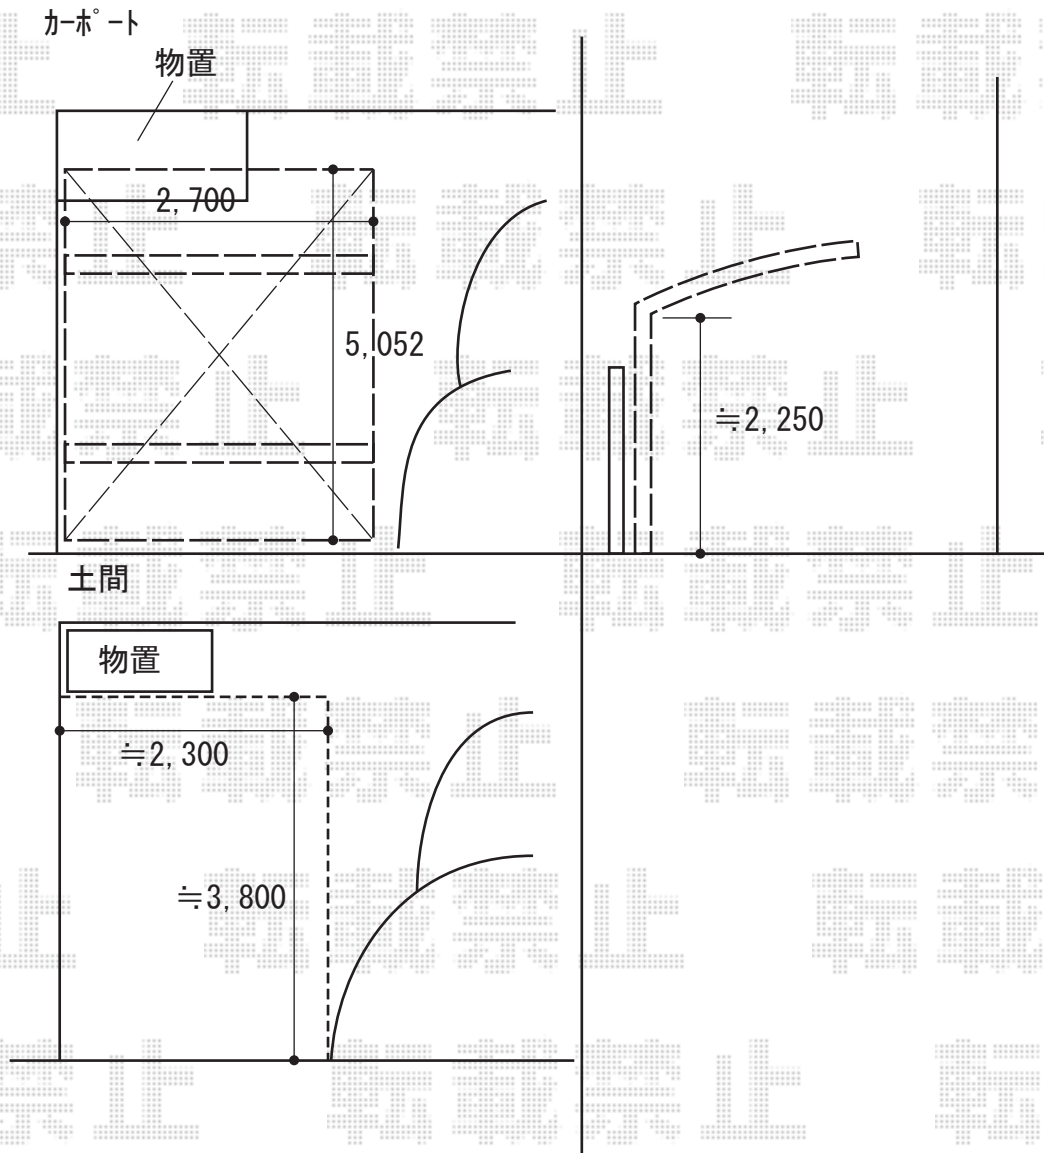

# カーポート 施工概略図

Value Select プレシオスポート 積雪~20cm対応  
幅= 2,700mm  
奥行= 5,052mm  
色： ノーブルステン  
屋根材： 熱線遮断ポリカーボネート（スカイブルーマット調）  
柱仕様： ハイルフ柱仕様（有効高 約2,250mm）

2020-3-698940

担当者

木挽