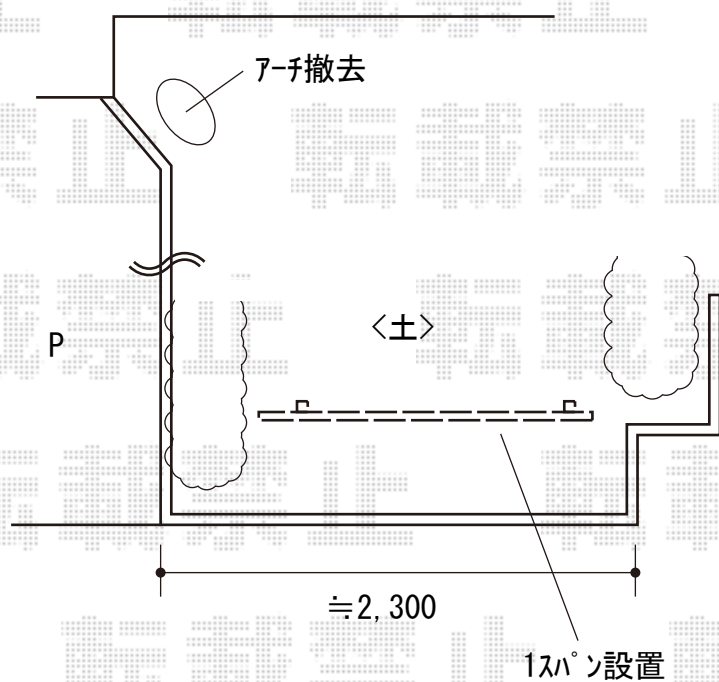

フェンス 施工概略図

LIXIL フェンスAB YS3型 横スリット3 木調カラー フリーポールタイプ
本体1枚 (W×H) = T-10 (2,000×940mm) × 1枚
柱： T-10 × 2本
端部キャップセットE： T-10 × 1セット
色： 【仮】シャイングレー+チェリーウッド

2020-3-698952

担当者

関