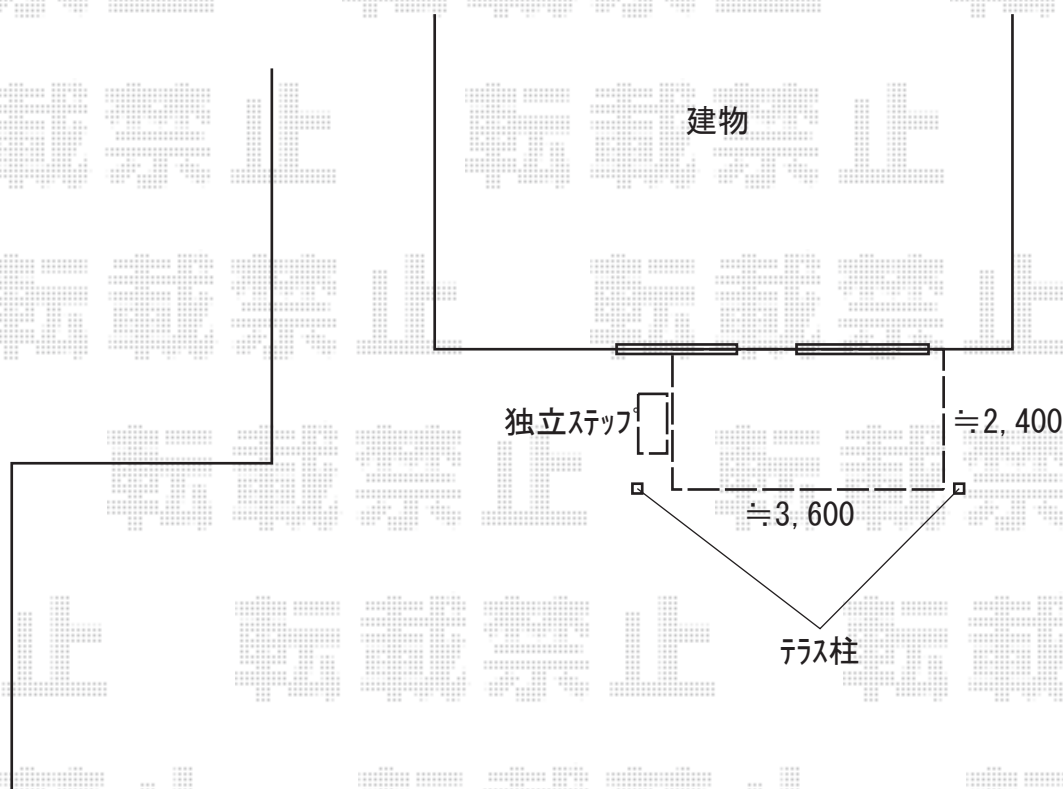

ウッドデッキ 施工概略図

YKK AP リウッドデッキ 200
間口= 2.0間 (3,651mm)
出幅= 8尺 (2,420mm)
色： レッドブラウン
床板： 縦貼り
幕板： 標準幕板
束柱： Tタイプ (400~550mm) (色： カームブラック)

YKK AP 独立式リウッドステップ2型×1セット
色： レッドブラウン / 束柱色： カームブラック

2020-3-698957

担当者

木附