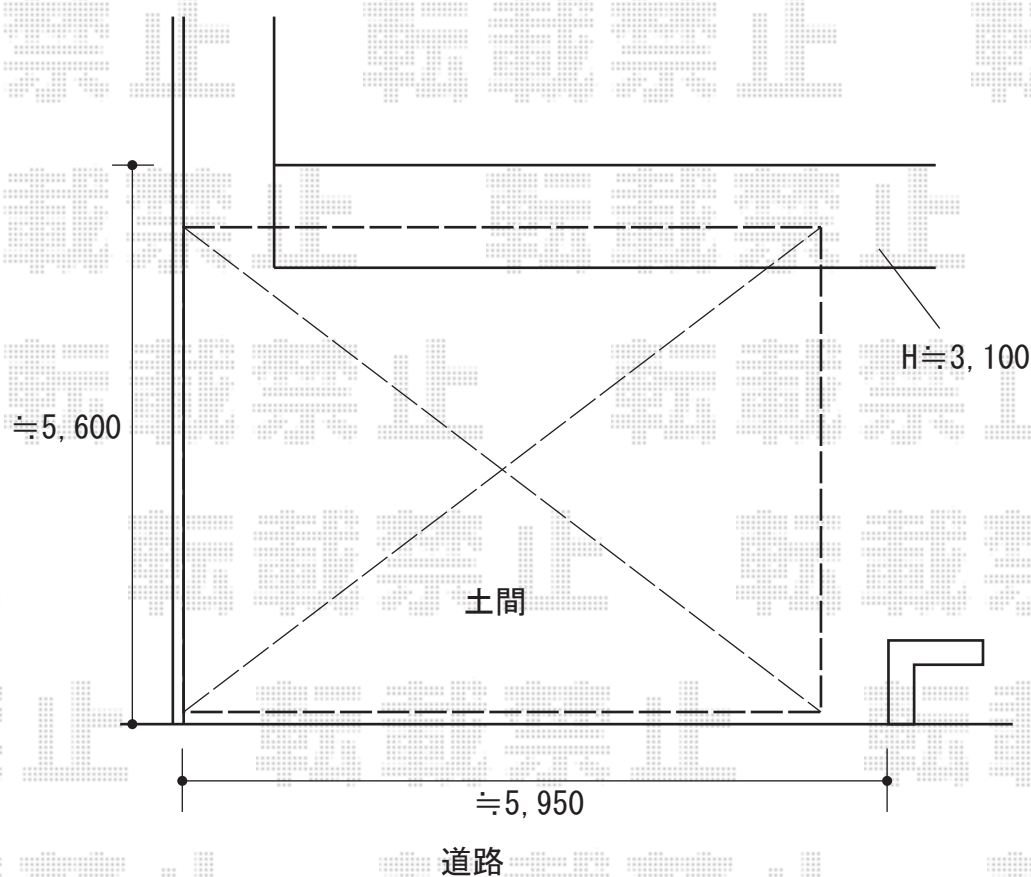

# カーポート 施工概略図

YKK AP レイナツインポートグラン 積雪~20cm対応  
幅= 5,392mm  
奥行= 5,052mm  
色： ピュアシルバー  
屋根材： 熱線遮断ポリカーボネート(クリアマット)  
柱仕様： ハイルフ柱仕様 (有効高 約2,350mm)

2020-3-698966

担当者

木挽