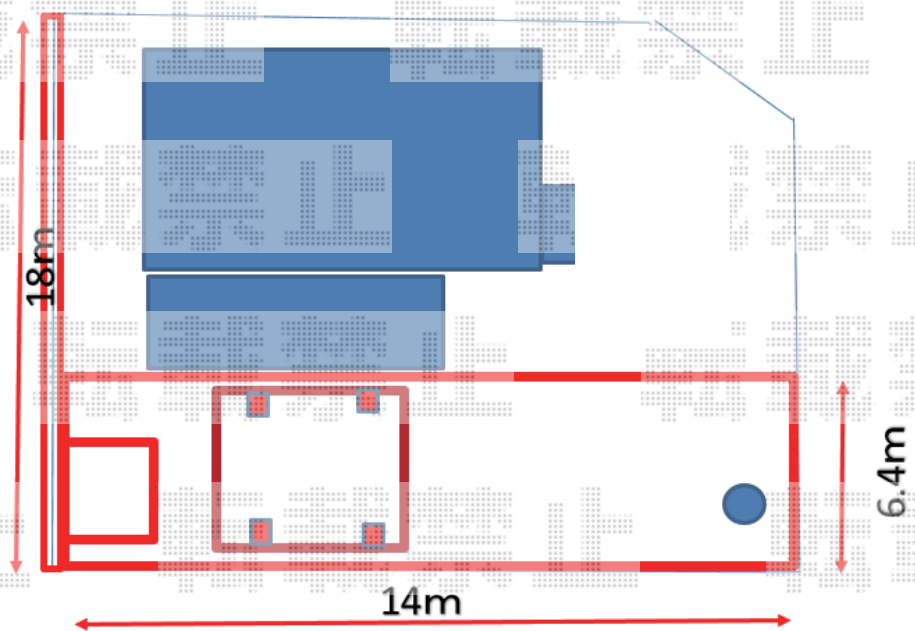

# カーポート+物置+フェンス 施工概略図

LIXIL 【A】 ネスカR (ラウンドスタイル) ワイド 積雪~20cm対応  
幅= 5,442mm  
奥行= 5,382mm  
色 : シャイングレー  
屋根材 : ポリカーボネート (クリアマット・すりガラス調)  
柱仕様 : ロング柱25仕様 (有効高 約2,500mm)

LIXIL 【A】 ネスカRワイド サイドパネル 【外観左側】  
奥行サイズ : L54用  
パネル高さ : 1段\*1,000mm  
色 : シャイングレー  
パネル材 : ポリカーボネート (クリアマット・すりガラス調)  
柱仕様 : ロング柱用 (H25)\*間柱1本

Mr. ストックマンダンディ (シャッター扉) 一般型 2900×2990×2110  
間口= 2,900mm  
奥行= 2,990mm  
高さ= 2,110mm  
色 : ムーンホワイト\*1色のみ  
屋根タイプ : 標準型  
耐荷重タイプ : 一般型  
棚タイプ : 棚なしタイプ  
数量 : 1台

Value Select ミエーネフェンス 目隠しルーバータイプ 自由柱施工  
本体1枚 (W×H) = T100 (1,975mm×920mm) × 9枚  
自由柱 : T100 × 10本  
端部キャップ : 4個入り × 1セット  
色 : チャコールブラック

【商品販売】 ミエーネフェンス 目隠しルーバータイプ 自由柱施工  
本体1枚 (W×H) = T80 (1,975mm×720mm) × 7枚  
自由柱 : T80 × 9本  
端部キャップ : 4個入り × 1セット  
色 : チャコールブラック

2020-3-698969

担当者

新西