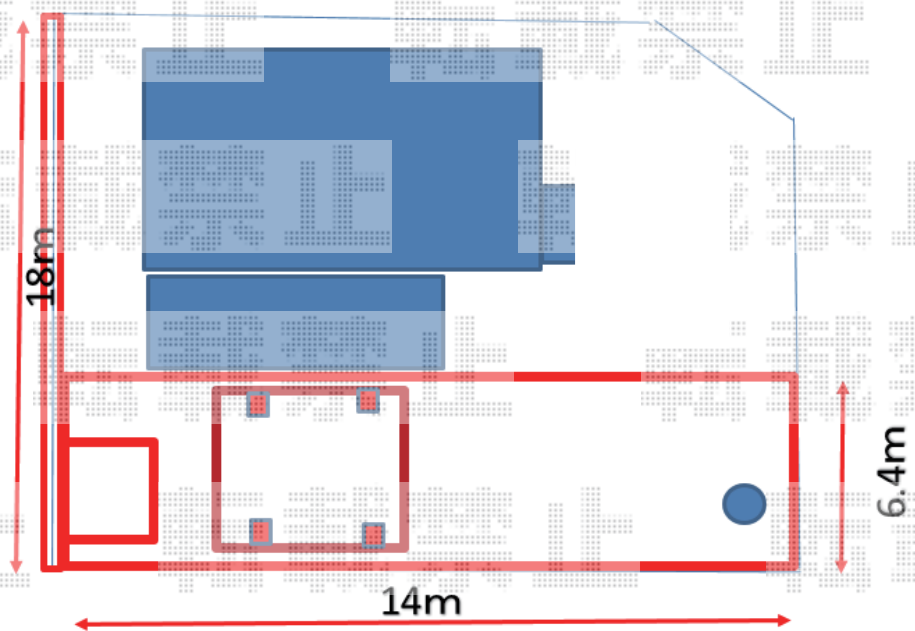

カーポート+物置+フェンス 施工概略図

LIXIL 【A】 ネスカR (ラウンドスタイル) ワイド 積雪~20cm対応
幅= 5,442mm
奥行= 5,382mm
色 : シャイングレー
屋根材 : ポリカーボネート (クリアマット・すりガラス調)
柱仕様 : ロング柱25仕様 (有効高 約2,500mm)

LIXIL 【A】 ネスカRワイド サイドパネル 【外観左側】
奥行サイズ : L54用
パネル高さ : 1段*1,000mm
色 : シャイングレー
パネル材 : ポリカーボネート (クリアマット・すりガラス調)
柱仕様 : ロング柱用 (H25)*間柱1本

Mr. ストックマンダンディ (シャッター扉) 一般型 2900×2990×2110
間口= 2,900mm
奥行= 2,990mm
高さ= 2,110mm
色 : ムーンホワイト*1色のみ
屋根タイプ : 標準型
耐荷重タイプ : 一般型
棚タイプ : 棚なしタイプ
数量 : 1台

Value Select ミエーネフェンス 目隠しルーバータイプ 自由柱施工
本体1枚 (W×H) = T100 (1,975mm×920mm) × 9枚
自由柱 : T100 × 10本
端部キャップ : 4個入り × 1セット
色 : チャコールブラック

【商品販売】 ミエーネフェンス 目隠しルーバータイプ 自由柱施工
本体1枚 (W×H) = T80 (1,975mm×720mm) × 7枚
自由柱 : T80 × 9本
端部キャップ : 4個入り × 1セット
色 : チャコールブラック

2020-3-698969

担当者

新西