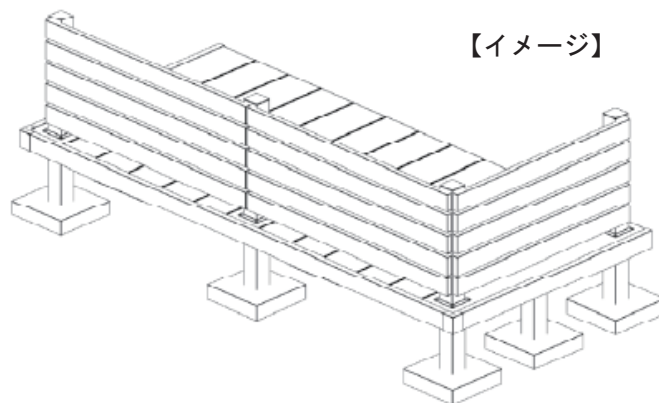

エクステリア 施工概略図

四国化成 スマートトップ 独立テラス 前柱仕様 単体 積雪~20cm対応  
 間口= 3,138mm  
 出幅= 5尺 (1,540mm)  
 色 : ステンカラー ※アルミカラーは1色設定  
 屋根材 : 熱線吸収ポリカーボネート (クリアマット)  
 柱仕様 : 延高柱 (有効高 約2,700mm)

四国化成 スマートトップ 竿掛けセットN 柱取付式  
 色 : ステンカラー ※1色設定

YKK AP リウッドデッキ 200  
 間口= 1.5間(2,651mm)  
 出幅= 4尺(1,220mm)  
 色 : レッドブラウン  
 床板 : 縦貼り  
 幕板 : 標準幕板  
 束柱 : Sタイプ(550mm) (色 : カームブラック)

YKK AP リウッドデッキフェンス3型 横スリット  
 本体 : T80/12用×2 10用×1  
 中・端柱 : T80×3  
 90度専用角柱 : T80×1  
 色 : レッドブラウン