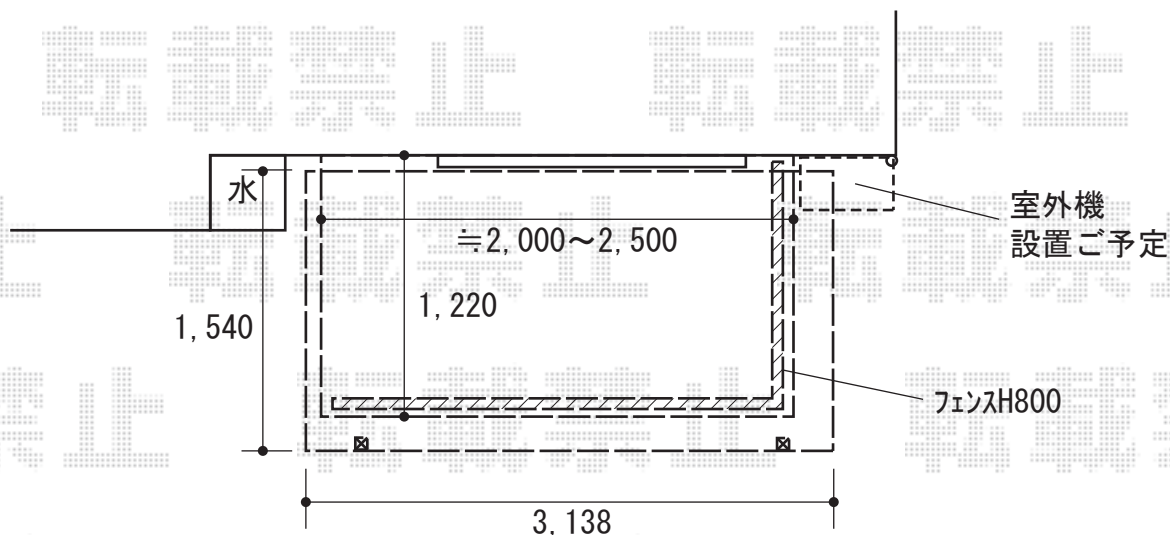

エクステリア 施工概略図

四国化成 スマートトップ 独立テラス 前柱仕様 単体 積雪~20cm対応  
 間口= 3,138mm  
 出幅= 5尺 (1,540mm)  
 色 : ステンカラー ※アルミカラーは1色設定  
 屋根材 : 熱線吸収ポリカーボネート (クリアマット)  
 柱仕様 : 延高柱 (有効高 約2,700mm)

四国化成 スマートトップ 竿掛けセットN 柱取付式  
 色 : ステンカラー ※1色設定

YKK AP リウッドデッキ 200  
 間口= 1.5間(2,651mm)  
 出幅= 4尺(1,220mm)  
 色 : レッドブラウン  
 床板 : 縦貼り  
 幕板 : 標準幕板  
 束柱 : Sタイプ(550mm) (色 : カームブラック)

YKK AP リウッドデッキフェンス3型 横スリット  
 本体 : T80/12用×2 10用×1  
 中・端柱 : T80×3  
 90度専用角柱 : T80×1  
 色 : レッドブラウン