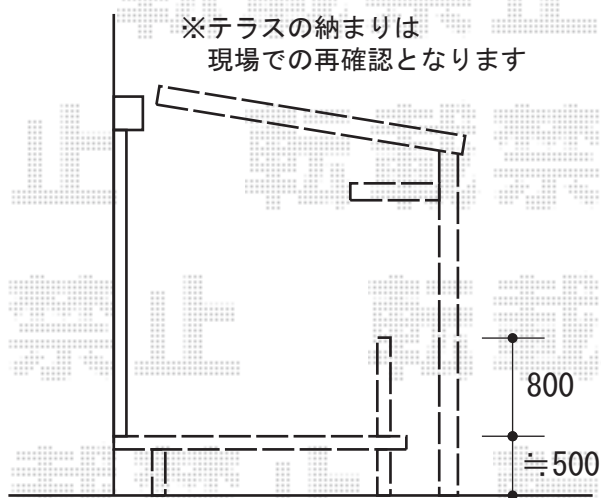

エクステリア 施工概略図

四国化成 スマートトップ 独立テラス 前柱仕様 単体 積雪~20cm対応  
 間口= 3,138mm  
 出幅= 5尺 (1,540mm)  
 色 : ステンカラー ※アルミカラーは1色設定  
 屋根材 : 熱線吸収ポリカーボネート (クリアマット)  
 柱仕様 : 延高柱 (有効高 約2,700mm)

四国化成 スマートトップ 竿掛けセットN 柱取付式  
 色 : ステンカラー ※1色設定

YKK AP リウッドデッキ 200  
 間口= 1.5間(2,651mm)  
 出幅= 4尺(1,220mm)  
 色 : レッドブラウン  
 床板 : 縦貼り  
 幕板 : 標準幕板  
 束柱 : Sタイプ(550mm) (色 : カームブラック)

YKK AP リウッドデッキフェンス3型 横スリット  
 本体 : T80/12用×2 10用×1  
 中・端柱 : T80×3  
 90度専用角柱 : T80×1  
 色 : レッドブラウン