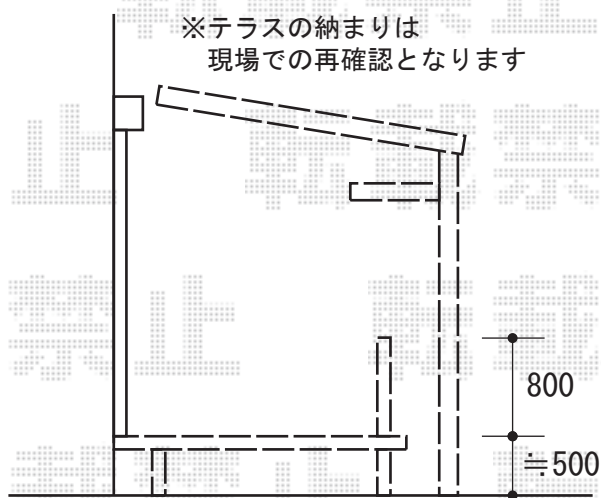

エクステリア 施工概略図

四国化成 スマートトップ 独立テラス 前柱仕様 単体 積雪～20cm対応  
 間口= 3,138mm  
 出幅= 5尺 (1,540mm)  
 色： ステンカラー ※アルミカラーは1色設定  
 屋根材： 熱線吸収ポリカーボネート (クリアマット)  
 柱仕様： 延高柱 (有効高 約2,700mm)

四国化成 スマートトップ 竿掛けセットN 柱取付式  
 色： ステンカラー ※1色設定

YKK AP リウッドデッキ 200  
 間口= 1.5間(2,651mm)  
 出幅= 4尺(1,220mm)  
 色： レッドブラウン  
 床板： 縦貼り  
 幕板： 標準幕板  
 束柱： Sタイプ(550mm) (色：カームブラック)

YKK AP リウッドデッキフェンス3型 横スリット  
 本体： T80/12用×2 10用×1  
 中・端柱： T80×3  
 90度専用角柱： T80×1  
 色： レッドブラウン