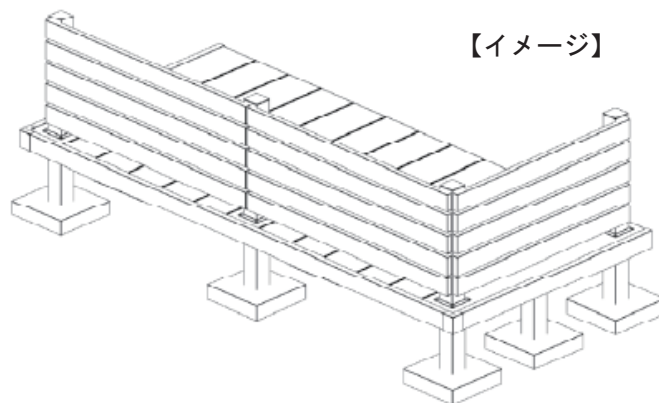

エクステリア 施工概略図

四国化成 スマートトップ 独立テラス 前柱仕様 単体 積雪～20cm対応  
 間口= 3,138mm  
 出幅= 5尺 (1,540mm)  
 色： ステンカラー ※アルミカラーは1色設定  
 屋根材： 熱線吸収ポリカーボネート (クリアマット)  
 柱仕様： 延高柱 (有効高 約2,700mm)

四国化成 スマートトップ 竿掛けセットN 柱取付式  
 色： ステンカラー ※1色設定

YKK AP リウッドデッキ 200  
 間口= 1.5間(2,651mm)  
 出幅= 4尺(1,220mm)  
 色： レッドブラウン  
 床板： 縦貼り  
 幕板： 標準幕板  
 束柱： Sタイプ(550mm) (色：カームブラック)

YKK AP リウッドデッキフェンス3型 横スリット  
 本体： T80/12用×2 10用×1  
 中・端柱： T80×3  
 90度専用角柱： T80×1  
 色： レッドブラウン