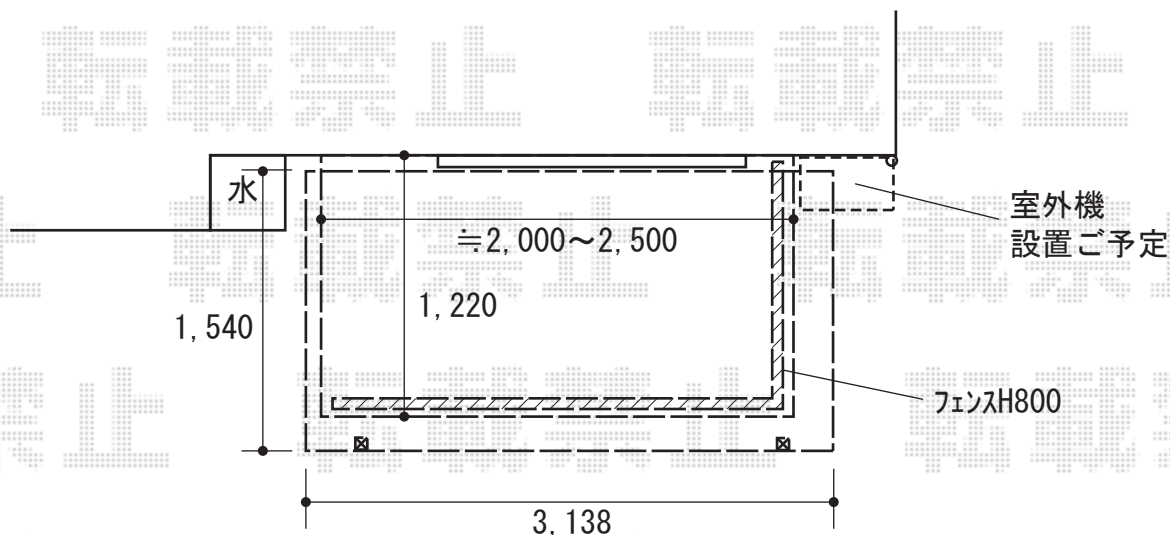

エクステリア 施工概略図

四国化成 スマートトップ 独立テラス 前柱仕様 単体 積雪～20cm対応  
 間口= 3,138mm  
 出幅= 5尺 (1,540mm)  
 色： ステンカラー ※アルミカラーは1色設定  
 屋根材： 熱線吸収ポリカーボネート (クリアマット)  
 柱仕様： 延高柱 (有効高 約2,700mm)

四国化成 スマートトップ 竿掛けセットN 柱取付式  
 色： ステンカラー ※1色設定

YKK AP リウッドデッキ 200  
 間口= 1.5間(2,651mm)  
 出幅= 4尺(1,220mm)  
 色： レッドブラウン  
 床板： 縦貼り  
 幕板： 標準幕板  
 束柱： Sタイプ(550mm) (色：カームブラック)

YKK AP リウッドデッキフェンス3型 横スリット  
 本体： T80/12用×2 10用×1  
 中・端柱： T80×3  
 90度専用角柱： T80×1  
 色： レッドブラウン